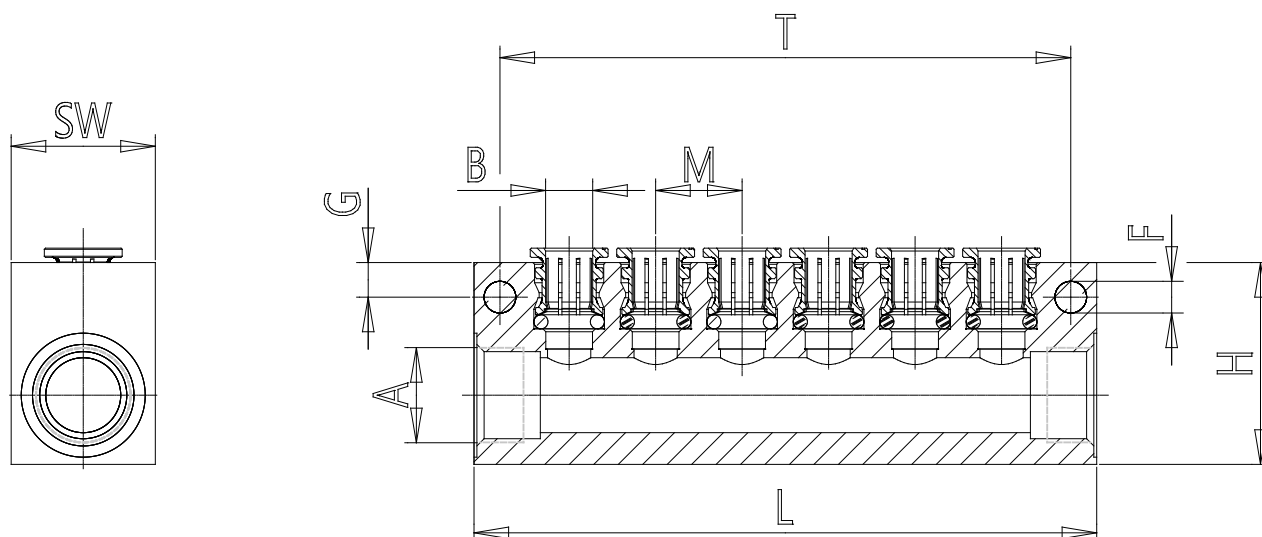

## Mod. 3053 - Fittings Serie 2000

Product code: 3053 1/4-8L-6

Datasheet creation date: 10/03/2025 02:53

Check the most updated document online [click here](#)

### ■ TECHNICAL DATA

Mod.	3053 1/4-8L-6
------	---------------

## Mod. 3053 - Fittings Serie 2000

Product code: 3053 1/4-8L-6

### DIMENSIONS

<b>A (mm)</b>	G1/4
<b>Single side exits</b>	8
<b>B (mm)</b>	6
<b>L (mm)</b>	120
<b>G (mm)</b>	4.5
<b>M (mm)</b>	13
<b>T (mm)</b>	111
<b>H (mm)</b>	30
<b>F (mm)</b>	4.5
<b>SW (mm)</b>	20