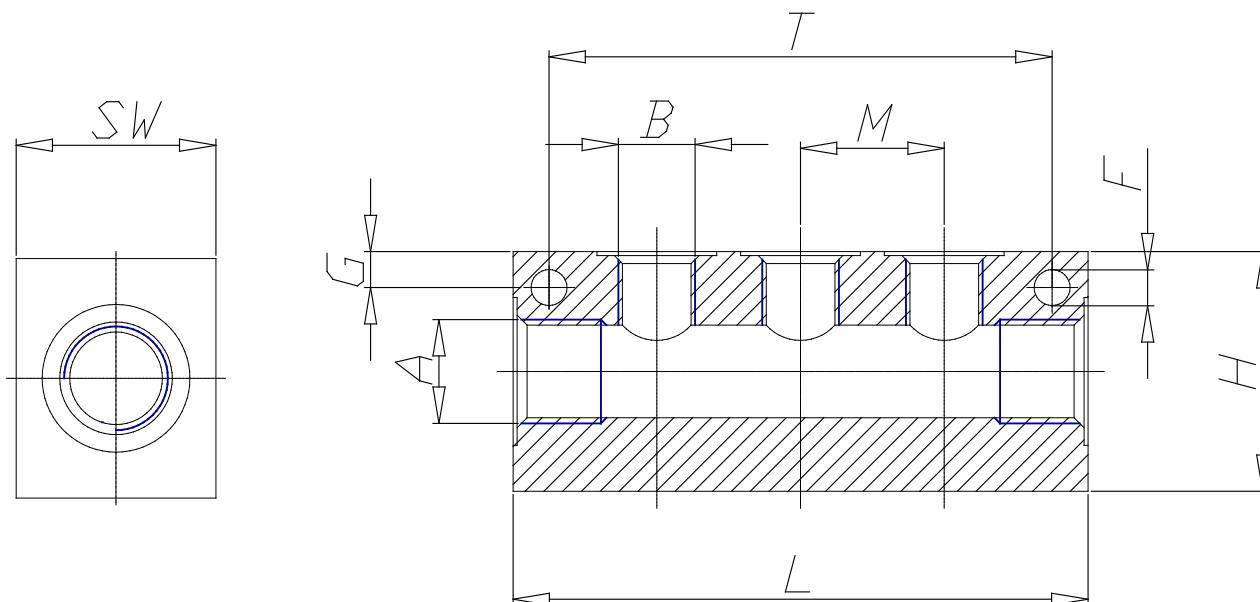

Mod. 3053 - Fittings Serie 2000

Product code: 3053 3/8-3L-1/4

Datasheet creation date: 10/03/2025 02:53

Check the most updated document online [click here](#)

TECHNICAL DATA

| | |
|------|-----------------|
| Mod. | 3053 3/8-3L-1/4 |
|------|-----------------|

Mod. 3053 - Fittings Serie 2000

Product code: 3053 3/8-3L-1/4

DIMENSIONS

| | |
|----------------|------|
| A | G3/8 |
| Sides | 3 |
| B | G1/4 |
| F (mm) | 5.5 |
| G (mm) | 6.0 |
| H (mm) | 40 |
| I (mm) | 28 |
| L (mm) | 92 |
| M (mm) | 24 |
| T (mm) | 75 |
| SW (mm) | 25 |