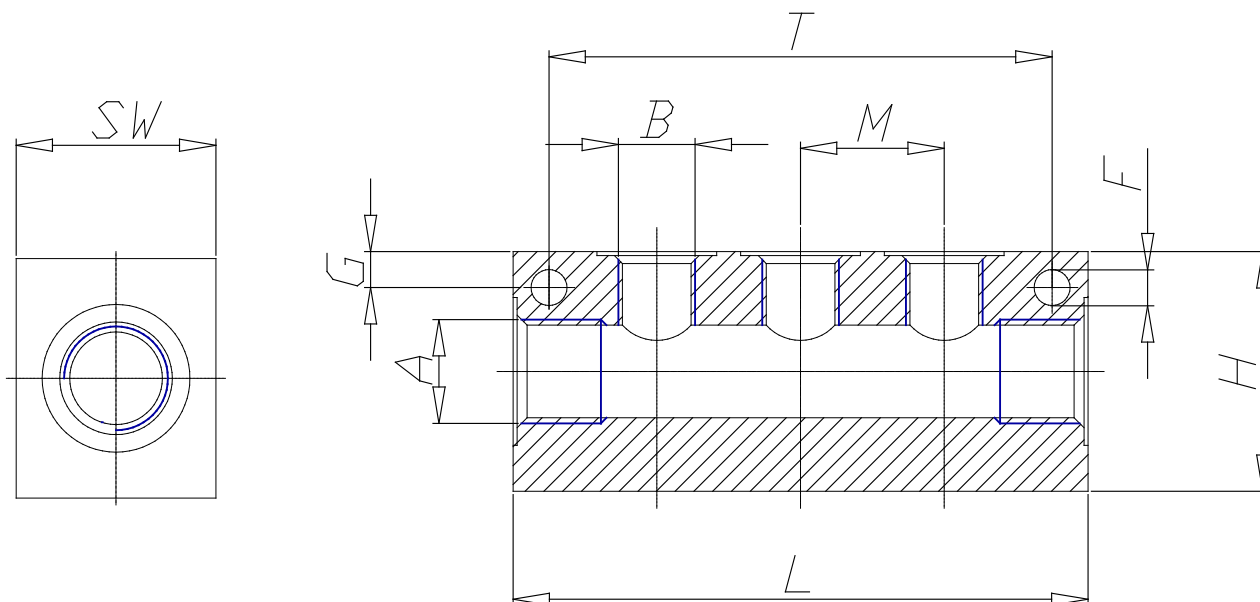

Mod. 3053 - Fittings Serie 2000

Product code: 3053 3/8-4L-1/4

Datasheet creation date: 10/03/2025 02:53

Check the most updated document online [click here](#)

TECHNICAL DATA

Mod.	3053 3/8-4L-1/4
------	-----------------

Mod. 3053 - Fittings Serie 2000

Product code: 3053 3/8-4L-1/4

DIMENSIONS

A	G3/8
Sides	4
B	G1/4
F (mm)	5.5
G (mm)	6.0
H (mm)	40
I (mm)	28
L (mm)	116
M (mm)	24
T (mm)	99
SW (mm)	25