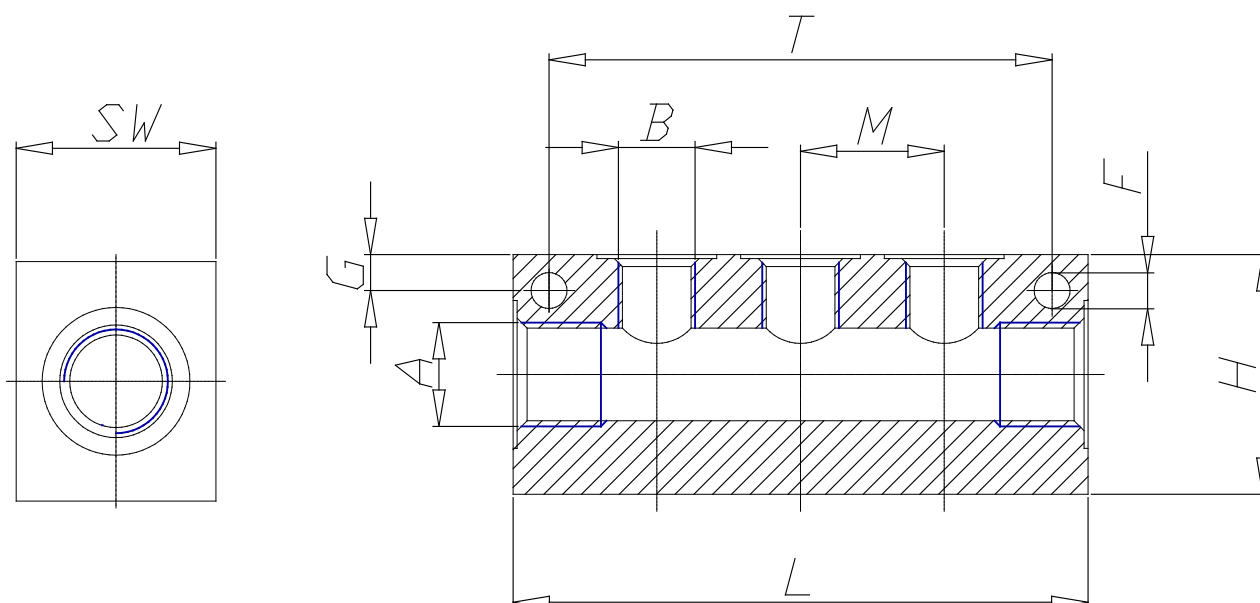

Mod. 3053 - Fittings Serie 2000

Product code: 3053 3/8-5L-1/4

Datasheet creation date: 10/03/2025 02:53

Check the most updated document online [click here](#)

■ TECHNICAL DATA

Mod.	3053 3/8-5L-1/4
------	-----------------

Mod. 3053 - Fittings Serie 2000

Product code: 3053 3/8-5L-1/4

DIMENSIONS

A	G3/8
Sides	5
B	G1/4
F (mm)	5.5
G (mm)	6.0
H (mm)	40
I (mm)	28
L (mm)	140
M (mm)	24
T (mm)	123
SW (mm)	25