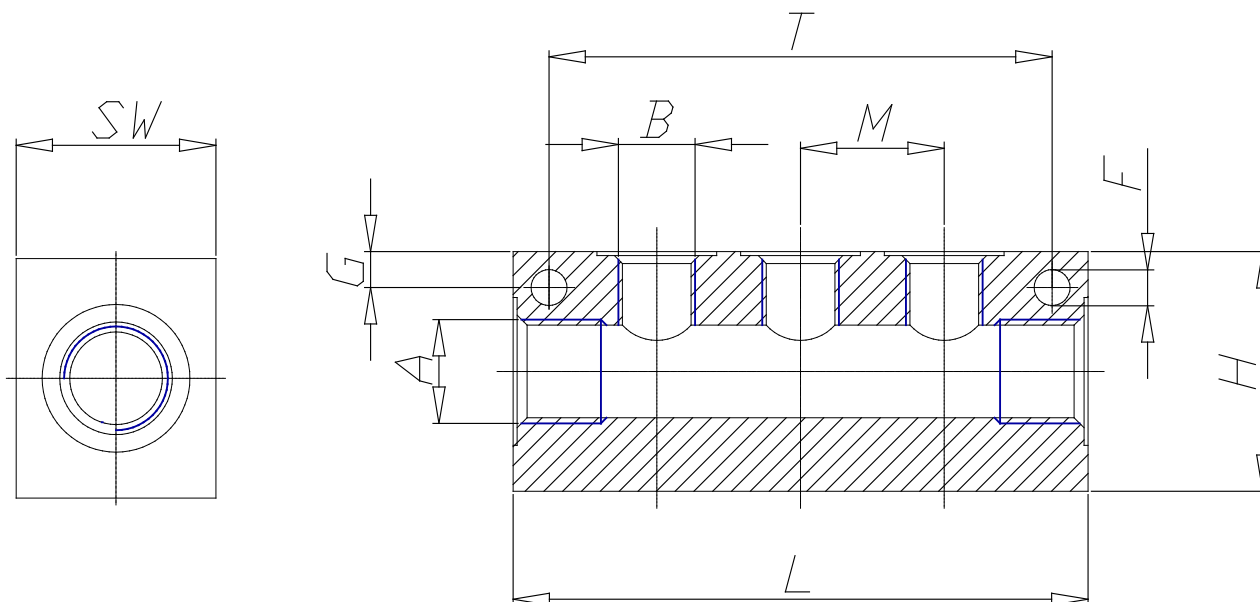

Mod. 3053 - Fittings Serie 2000

Product code: 3053 3/8-6L-1/4

Datasheet creation date: 10/03/2025 02:53

Check the most updated document online [click here](#)

■ TECHNICAL DATA

Mod.	3053 3/8-6L-1/4
------	-----------------

Mod. 3053 - Fittings Serie 2000

Product code: 3053 3/8-6L-1/4

DIMENSIONS

A	G3/8
Sides	6
B	G1/4
F (mm)	5.5
G (mm)	6.0
H (mm)	40
I (mm)	28
L (mm)	164
M (mm)	24
T (mm)	147
SW (mm)	25