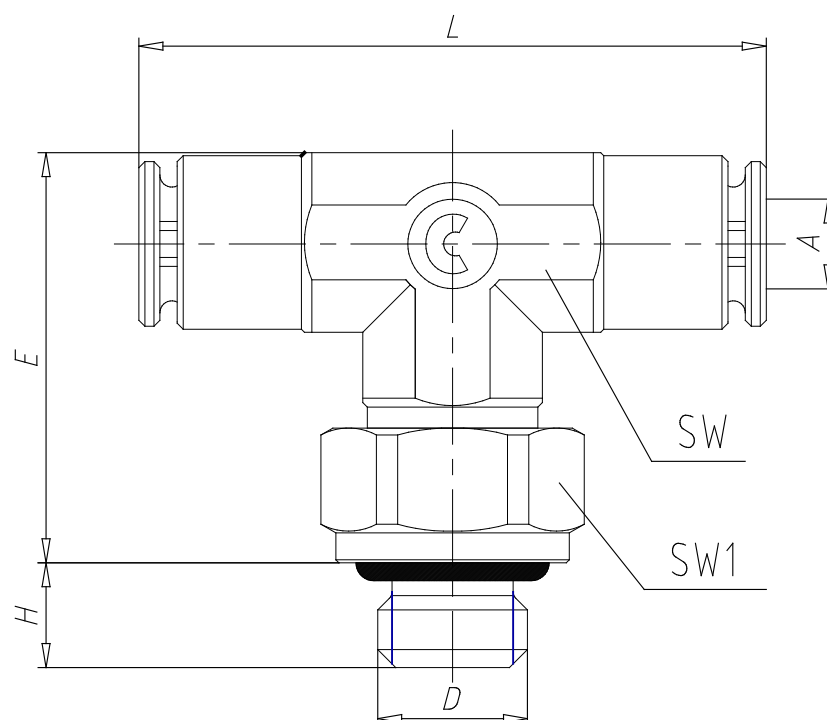

## Mod. 6432 - Fittings Serie 6000 inch

Product code: 6432 53-32

Datasheet creation date: 10/03/2025 09:25

Check the most updated document online [click here](#)

### ■ TECHNICAL DATA

Mod.	6432 53-32
------	------------

## Mod. 6432 - Fittings Serie 6000 inch

Product code: 6432 53-32

### DIMENSIONS

<b>A</b>	5/32
<b>D</b>	10-32
<b>C (INCH)</b>	0.138
<b>E (INCH)</b>	0.531
<b>F (INCH)</b>	0.354
<b>H (INCH)</b>	0.157
<b>L (INCH)</b>	1.378
<b>SW (INCH)</b>	0.315
<b>SW1 (INCH)</b>	0.315