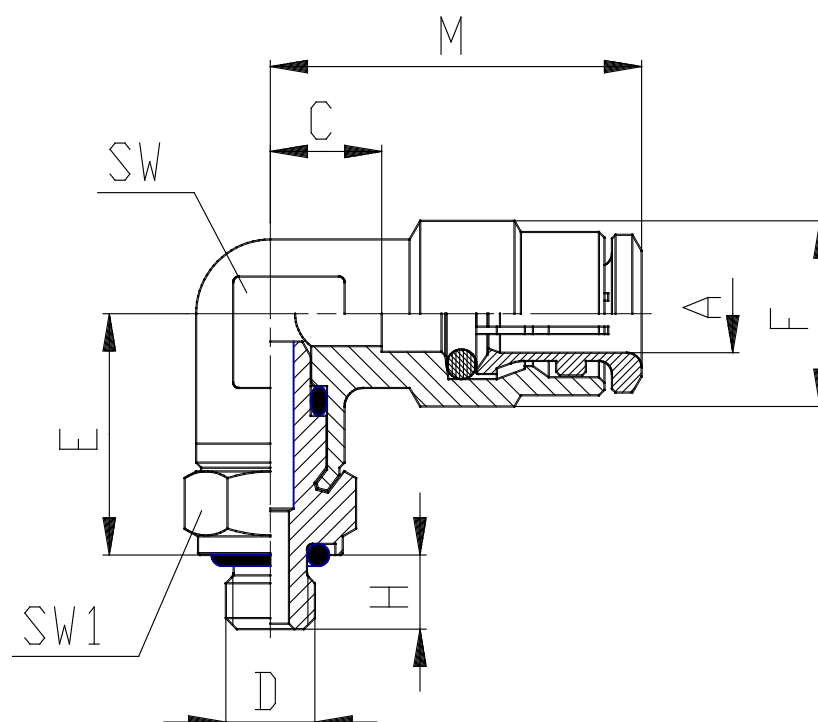

## Mod. 6522 - Fittings Serie 6000 inch

Product code: 6522 04-32

Datasheet creation date: 10/03/2025 09:32

Check the most updated document online [click here](#)

### TECHNICAL DATA

Mod.	6522 04-32
------	------------

## Mod. 6522 - Fittings Serie 6000 inch

Product code: 6522 04-32

### DIMENSIONS

<b>A</b>	1/4
<b>D</b>	10-32
<b>C (INCH)</b>	0.169
<b>E (INCH)</b>	0.531
<b>F (INCH)</b>	0.500
<b>H (INCH)</b>	0.157
<b>M (INCH)</b>	0.807
<b>SW (INCH)</b>	0.354
<b>SW1 (INCH)</b>	0.394