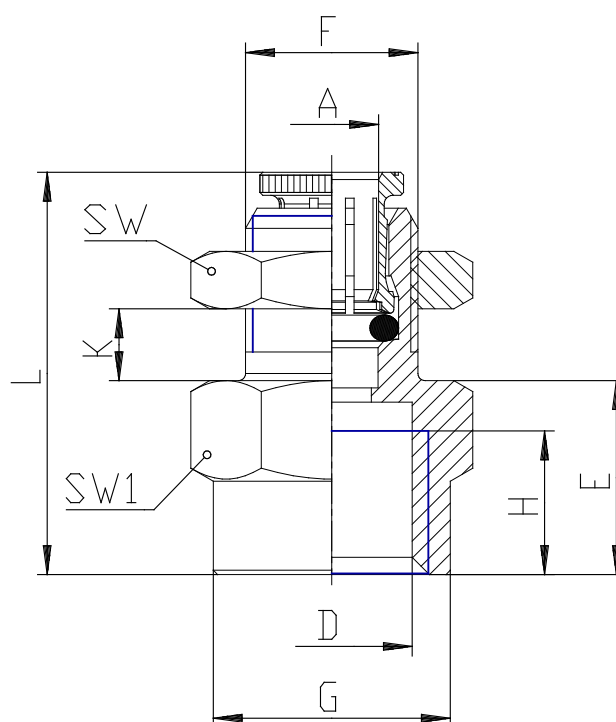

## Mod. 6593 - Fittings Serie 6000 inch

Product code: 6593 04-04

Datasheet creation date: 10/03/2025 09:35

Check the most updated document online [click here](#)

### ■ TECHNICAL DATA

Mod. (mm)	6593 04-04
-----------	------------

## Mod. 6593 - Fittings Serie 6000 inch

Product code: 6593 04-04

### DIMENSIONS

<b>A (INCH)</b>	1/4
<b>D (INCH)</b>	1/4
<b>E (mm)</b>	0.531
<b>F (INCH)</b>	M12x1
<b>G (mm)</b>	0.650
<b>H (mm)</b>	0.394
<b>KMAX (mm)</b>	0.256
<b>KMIN (mm)</b>	0.079
<b>L (mm)</b>	1.102
<b>SW (mm)</b>	0.669
<b>SW1 (mm)</b>	0.669