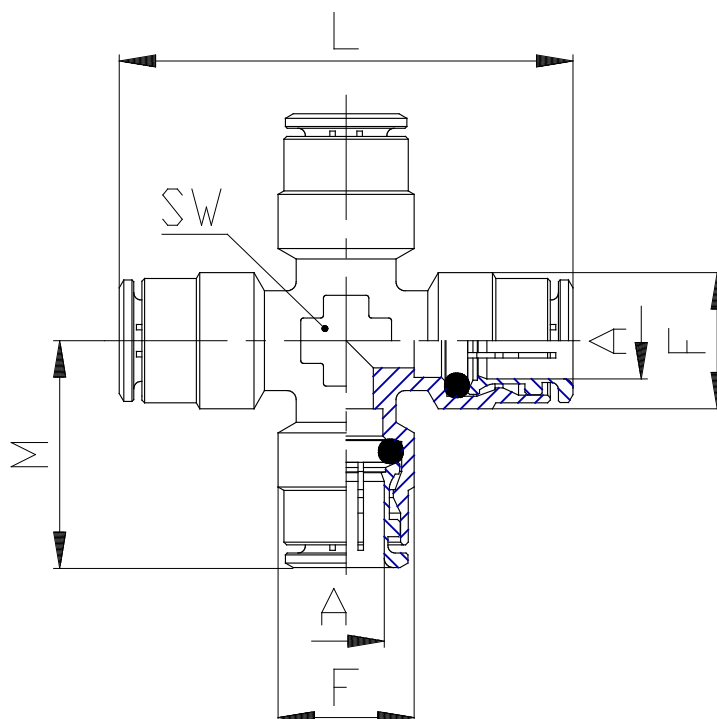

### TECHNICAL DATA

Mod.	6600 8
------	--------

### DIMENSIONS

<b>A (mm)</b>	8
<b>F (mm)</b>	15.0
<b>L (mm)</b>	50
<b>M (mm)</b>	25.0
<b>SW (mm)</b>	12