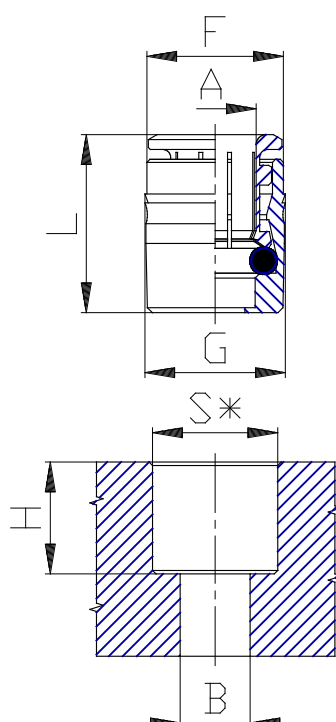

## Mod. 6700 - Series 6000 fittings

Product code: 6700 6

Datasheet creation date: 10/03/2025 09:37

Check the most updated document online [click here](#)

### ■ TECHNICAL DATA

Mod.	6700 6
A (mm)	6

### DIMENSIONS

<b>F (mm)</b>	11.8
<b>G (mm)</b>	12.2
<b>L (mm)</b>	16.5
<b>Size (mm)</b>	6
<b>S (mm)</b>	11.95
<b>H (mm)</b>	12.0
<b>B (mm)</b>	4.0