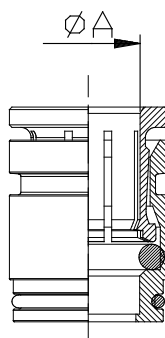

## - Interchangeable cartridges for valves/plates and for terminals

Product code: 6700 8-F2

Datasheet creation date: 10/03/2025 09:37

Check the most updated document online [click here](#)

### TECHNICAL DATA

(mm)	6700 8-F2
V F1	
Tdx F1	
Tsx F1	
V F2	X
Tdx F2	
Tsx F2	

### ■ DIMENSIONS

Ø (mm)	8
--------	---