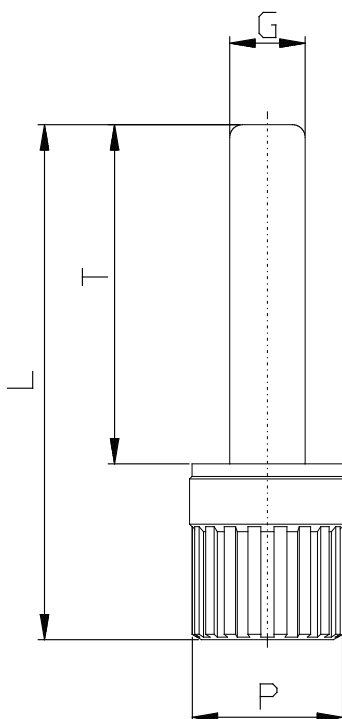

### ■ TECHNICAL DATA

Mod.	6900 3
------	--------

## Mod. 6900 - Series 6000 micro fittings

Product code: 6900 3

### **DIMENSIONS**

<b>G (mm)</b>	3
<b>L (mm)</b>	20.5
<b>P (mm)</b>	6
<b>T (mm)</b>	13.5