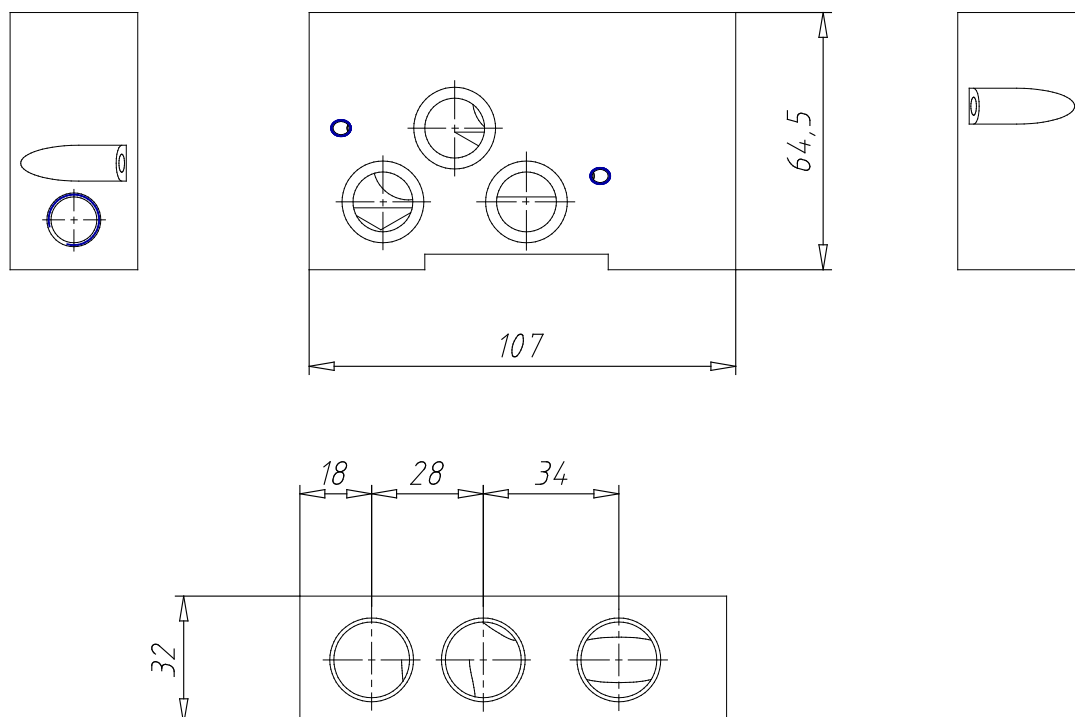

Interface ISO 01 / ISO 02 - Series 7

Product code: 701C-702C-A

Datasheet creation date: 07/03/2025 16:17

Check the most updated document online [click here](#)

TECHNICAL DATA

Mod.	701C-702C-A
------	-------------

Interface ISO 01 / ISO 02 - Series 7

Product code: 701C-702C-A

DIMENSIONS

Mod.	701C-702C-A
------	-------------