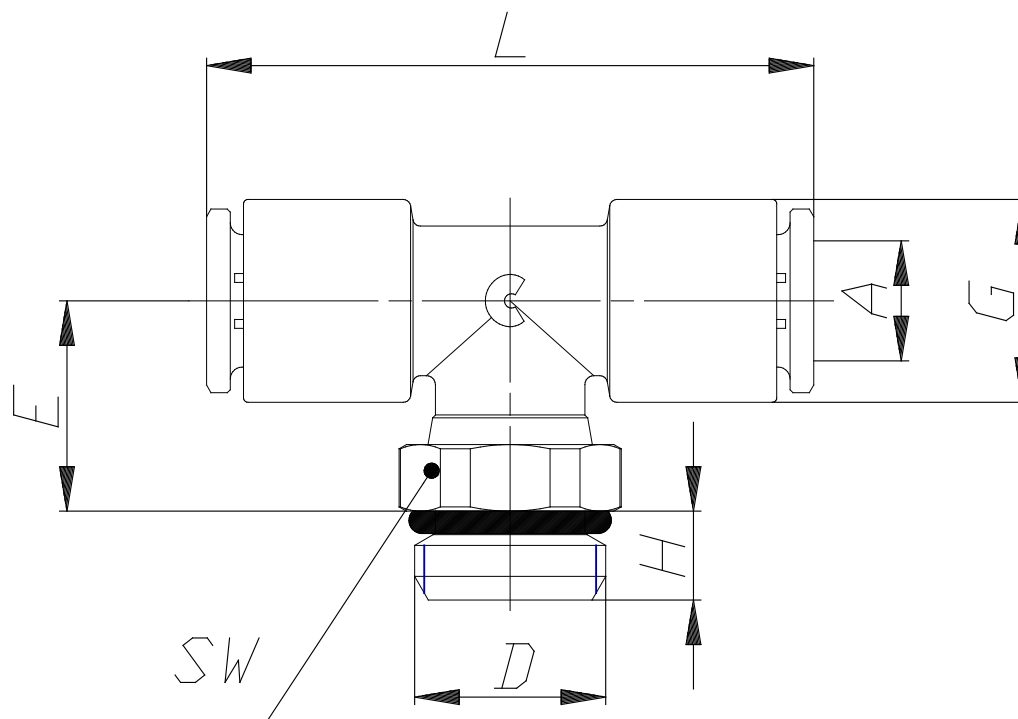

## Mod. 7432 - Compact fittings Serie 7000

Product code: 7432 10-1/4

Datasheet creation date: 10/03/2025 09:05

Check the most updated document online [click here](#)

### TECHNICAL DATA

Mod.	7432 10-1/4
------	-------------

## Mod. 7432 - Compact fittings Serie 7000

Product code: 7432 10-1/4

### DIMENSIONS

A (mm)	10
D	G1/4
E (mm)	18.5
G (mm)	16.1
H (mm)	6.0
L (mm)	48
SW (mm)	14