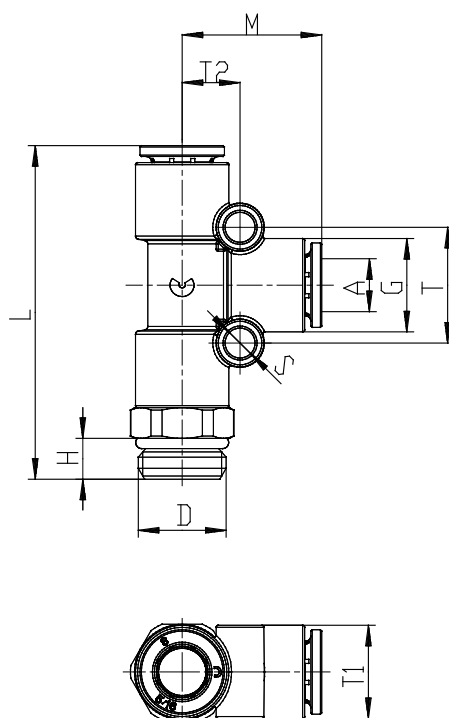

## Mod. 7442 - Compact fittings Serie 7000

Product code: 7442 10-1/4

Datasheet creation date: 10/03/2025 09:06

Check the most updated document online [click here](#)

### TECHNICAL DATA

Mod.	7442 10-1/4
------	-------------

## Mod. 7442 - Compact fittings Serie 7000

Product code: 7442 10-1/4

### DIMENSIONS

<b>A (mm)</b>	10
<b>D</b>	G1/4
<b>G (mm)</b>	16.1
<b>H (mm)</b>	6
<b>L (mm)</b>	50.5
<b>M (mm)</b>	24.0
<b>S (mm)</b>	4
<b>T (mm)</b>	16.0
<b>T1 (mm)</b>	15.8
<b>T2 (mm)</b>	8.0
<b>SW (mm)</b>	17