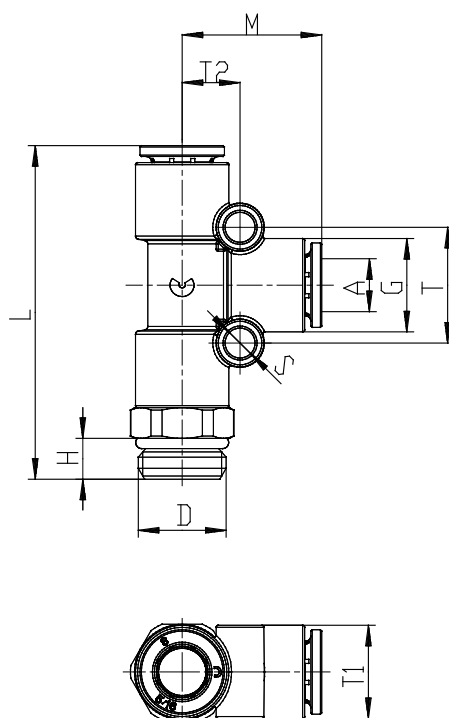

## Mod. 7442 - Compact fittings Serie 7000

Product code: 7442 8-1/8

Datasheet creation date: 10/03/2025 09:06

Check the most updated document online [click here](#)

### TECHNICAL DATA

Mod.	7442 8-1/8
------	------------

## Mod. 7442 - Compact fittings Serie 7000

Product code: 7442 8-1/8

### DIMENSIONS

<b>A (mm)</b>	8
<b>D</b>	G1/8
<b>G (mm)</b>	13.9
<b>H (mm)</b>	5
<b>L (mm)</b>	49.0
<b>M (mm)</b>	20.5
<b>S (mm)</b>	4
<b>T (mm)</b>	17.0
<b>T1 (mm)</b>	13.7
<b>T2 (mm)</b>	8.5
<b>SW (mm)</b>	14