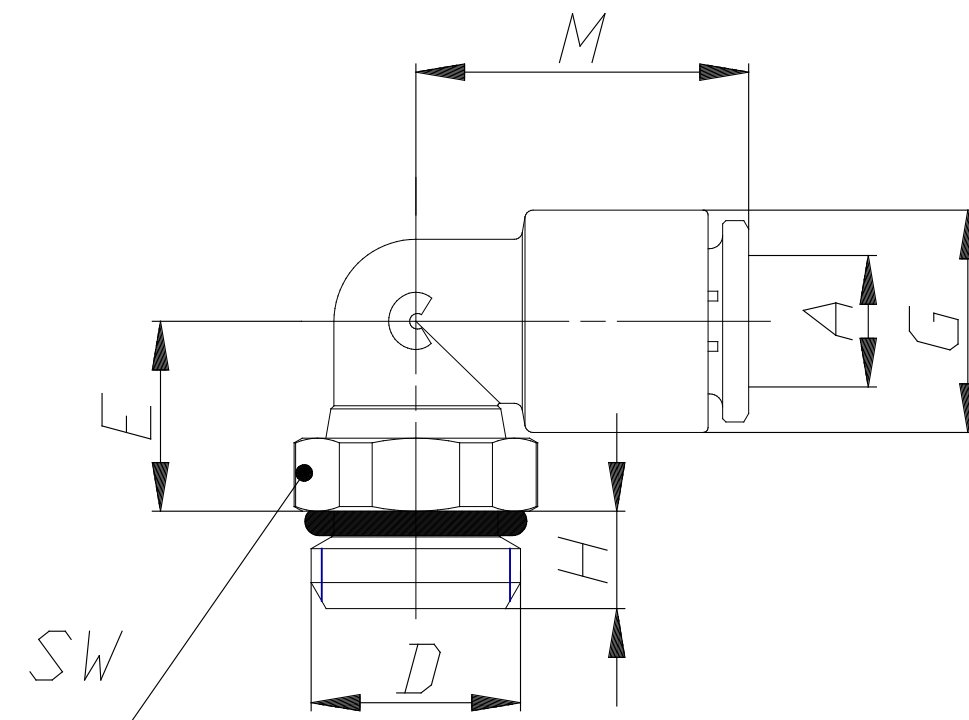

## Mod. 7522 - Compact fittings Serie 7000

Product code: 7522 6-1/4

Datasheet creation date: 10/03/2025 09:07

Check the most updated document online [click here](#)

### TECHNICAL DATA

Mod.	7522 6-1/4
------	------------

## Mod. 7522 - Compact fittings Serie 7000

Product code: 7522 6-1/4

### **DIMENSIONS**

<b>A (mm)</b>	6
<b>D</b>	G1/4
<b>E (mm)</b>	10.0
<b>G (mm)</b>	11.6
<b>H (mm)</b>	6.0
<b>M (mm)</b>	18.5
<b>SW (mm)</b>	14