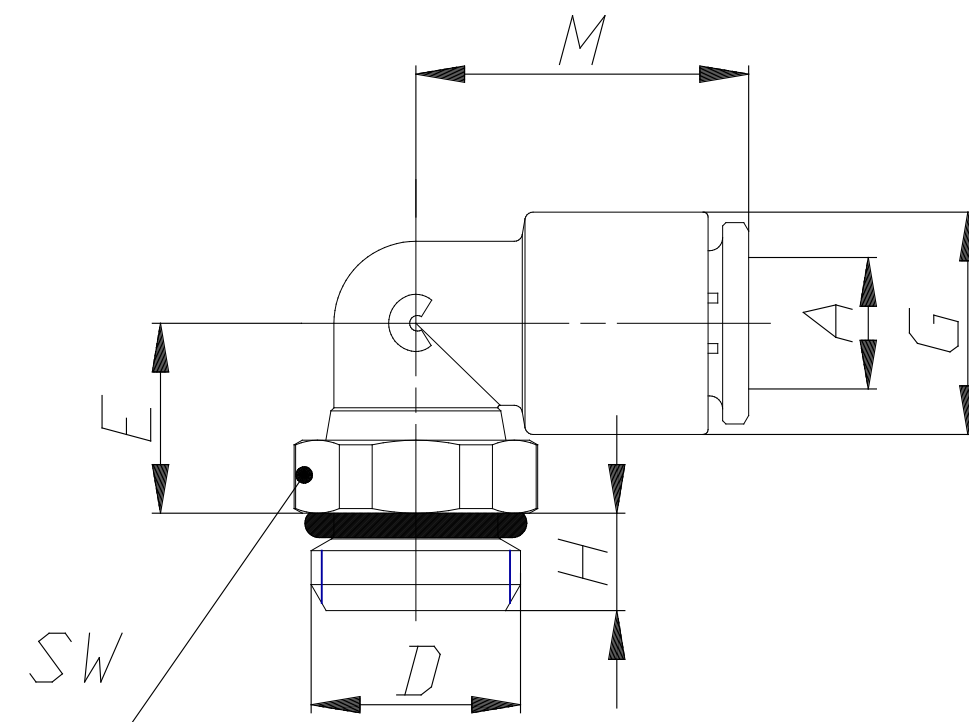

## Mod. 7522 - Compact fittings Serie 7000

Product code: 7522 6-M7

Datasheet creation date: 10/03/2025 09:07

Check the most updated document online [click here](#)

### TECHNICAL DATA

Mod.	7522 6-M7
------	-----------

### **■** DIMENSIONS

<b>A (mm)</b>	6
<b>D</b>	M7
<b>E (mm)</b>	12.0
<b>G (mm)</b>	11.6
<b>H (mm)</b>	5.0
<b>M (mm)</b>	18.5
<b>SW (mm)</b>	10