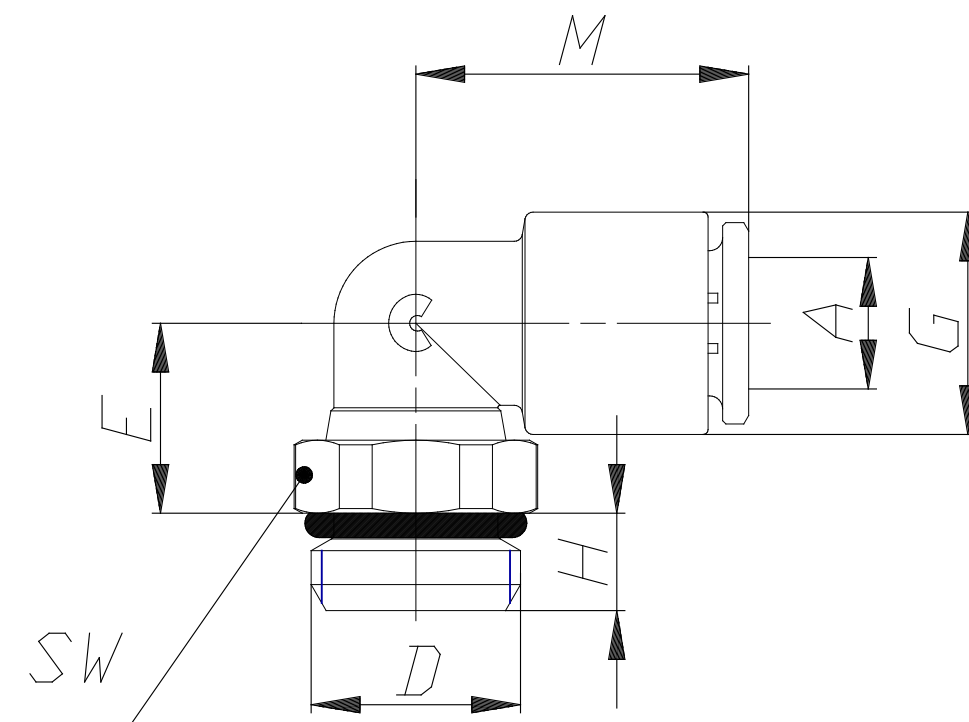

## Mod. 7522 - Compact fittings Serie 7000

Product code: 7522 8-1/4

Datasheet creation date: 10/03/2025 09:07

Check the most updated document online [click here](#)

### TECHNICAL DATA

Mod.	7522 8-1/4
------	------------

## Mod. 7522 - Compact fittings Serie 7000

Product code: 7522 8-1/4

### **DIMENSIONS**

<b>A (mm)</b>	8
<b>D</b>	G1/4
<b>E (mm)</b>	12.0
<b>G (mm)</b>	13.9
<b>H (mm)</b>	6.0
<b>M (mm)</b>	20.5
<b>SW (mm)</b>	14