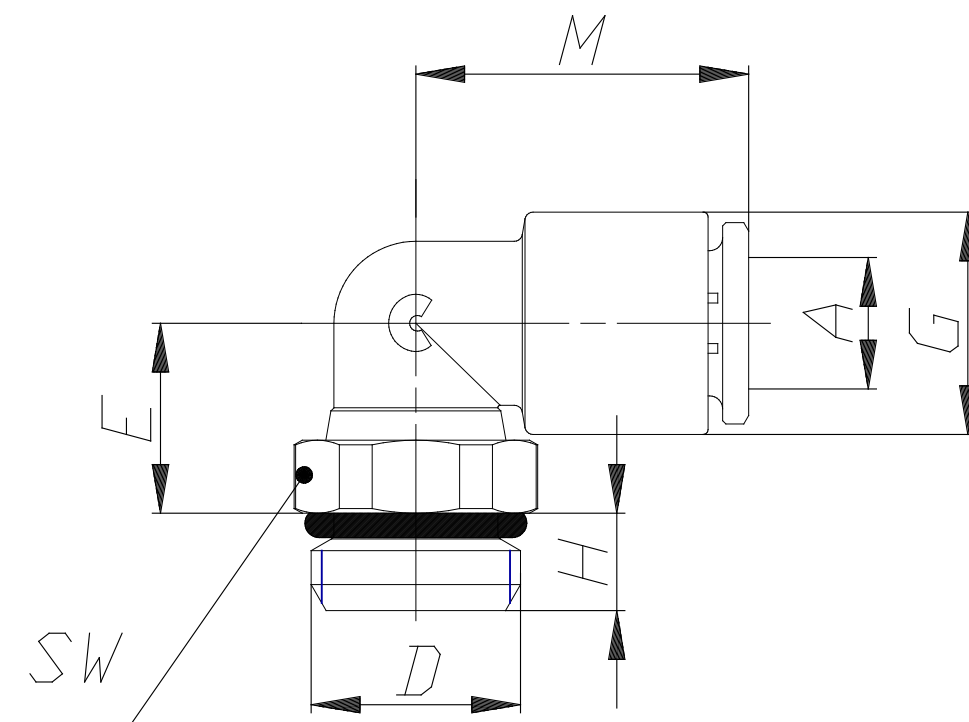

## Mod. 7522 - Compact fittings Serie 7000

Product code: 7522 8-1/8

Datasheet creation date: 10/03/2025 09:07

Check the most updated document online [click here](#)

### TECHNICAL DATA

Mod.	7522 8-1/8
------	------------

## Mod. 7522 - Compact fittings Serie 7000

Product code: 7522 8-1/8

### DIMENSIONS

<b>A (mm)</b>	8
<b>D</b>	G1/8
<b>E (mm)</b>	13.5
<b>G (mm)</b>	13.9
<b>H (mm)</b>	5.0
<b>M (mm)</b>	20.5
<b>SW (mm)</b>	12