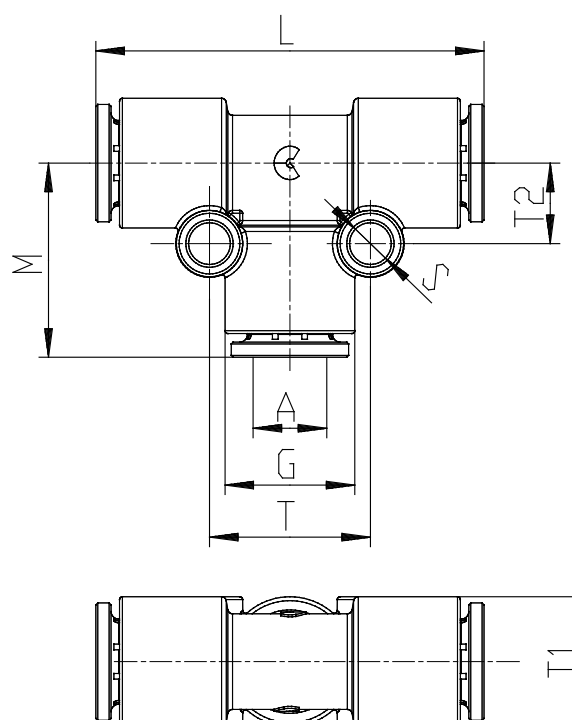

## Mod. 7540 - Compact fittings Serie 7000

Product code: 7540 12

Datasheet creation date: 10/03/2025 09:07

Check the most updated document online [click here](#)

### TECHNICAL DATA

Mod.	7540 12
------	---------

### DIMENSIONS

<b>A (mm)</b>	12
<b>G (mm)</b>	20.2
<b>L (mm)</b>	56
<b>M (mm)</b>	28.0
<b>S (mm)</b>	4
<b>T (mm)</b>	19.2
<b>T1 (mm)</b>	9.0
<b>T2 (mm)</b>	9.6