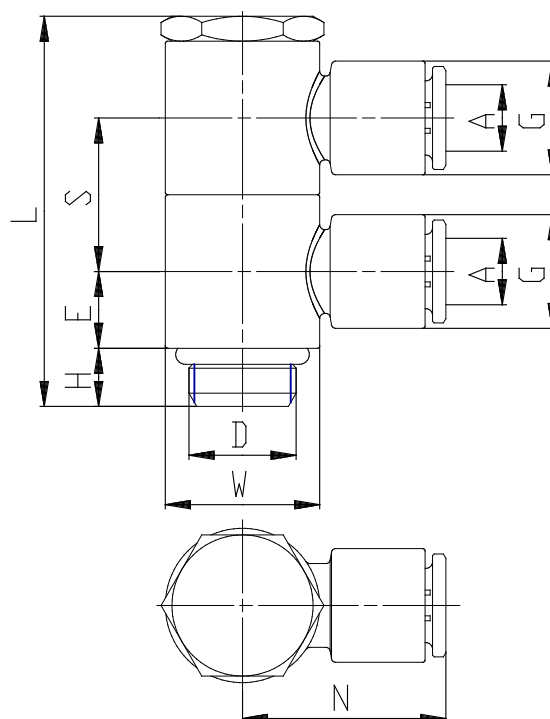

## Mod. 7612 02 - Compact fittings Serie 7000

Product code: 7612 02-6-1/8

Datasheet creation date: 10/03/2025 09:09

Check the most updated document online [click here](#)

### ■ TECHNICAL DATA

(mm)	7612 02-6-1/8
------	---------------

### DIMENSIONS

<b>A (mm)</b>	6
<b>D (mm)</b>	G1/8
<b>E (mm)</b>	7.75
<b>G (mm)</b>	11.6
<b>H (mm)</b>	5
<b>L (mm)</b>	38.5
<b>N (mm)</b>	21.0
<b>S (mm)</b>	15.5
<b>W (mm)</b>	14.0
<b>SW (mm)</b>	13