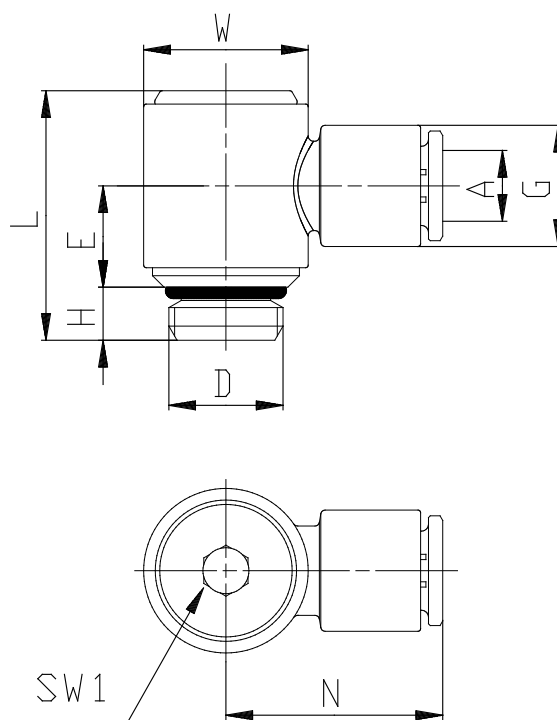

## Mod. 7622 - Compact fittings Serie 7000

Product code: 7622 10-1/4

Datasheet creation date: 10/03/2025 09:09

Check the most updated document online [click here](#)

### TECHNICAL DATA

Mod.	7622 10-1/4
------	-------------

## Mod. 7622 - Compact fittings Serie 7000

Product code: 7622 10-1/4

### DIMENSIONS

<b>A (mm)</b>	10
<b>D</b>	G1/4
<b>E (mm)</b>	12.5
<b>G (mm)</b>	16.1
<b>H (mm)</b>	6
<b>L (mm)</b>	29.0
<b>N (mm)</b>	27.0
<b>W (mm)</b>	18.5
<b>SW (mm)</b>	5