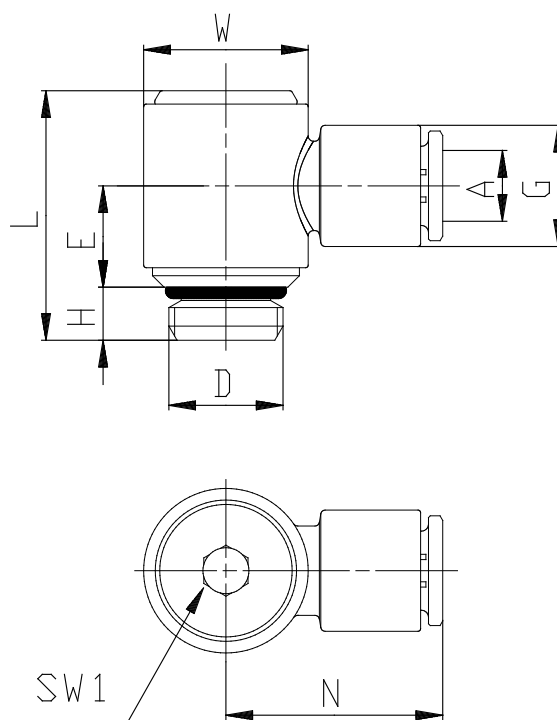

Mod. 7622 - Compact fittings Serie 7000

Product code: 7622 10-3/8

Datasheet creation date: 10/03/2025 09:10

Check the most updated document online [click here](#)

TECHNICAL DATA

Mod.	7622 10-3/8
------	-------------

Mod. 7622 - Compact fittings Serie 7000

Product code: 7622 10-3/8

DIMENSIONS

A (mm)	10
D	G3/8
E (mm)	12.0
G (mm)	16.1
H (mm)	7
L (mm)	29.5
N (mm)	27.0
W (mm)	22.0
SW (mm)	5