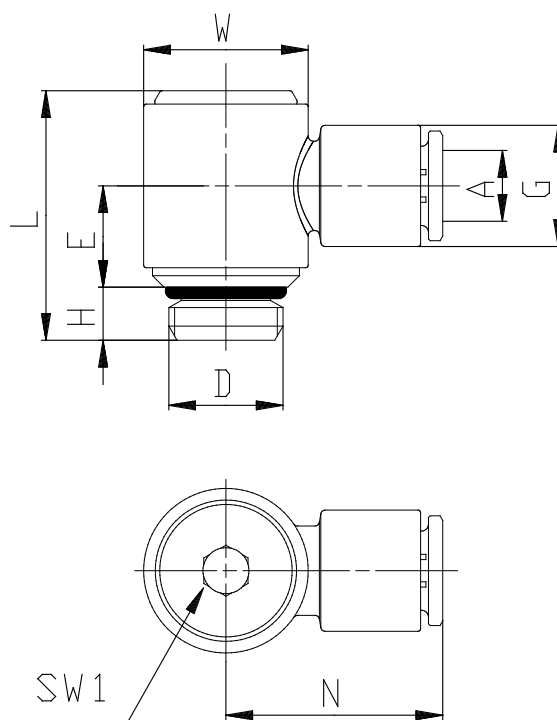

## Mod. 7622 - Compact fittings Serie 7000

Product code: 7622 12-3/8

Datasheet creation date: 10/03/2025 09:10

Check the most updated document online [click here](#)

### TECHNICAL DATA

Mod.	7622 12-3/8
------	-------------

## Mod. 7622 - Compact fittings Serie 7000

Product code: 7622 12-3/8

### DIMENSIONS

<b>A (mm)</b>	12
<b>D</b>	G3/8
<b>E (mm)</b>	14.0
<b>G (mm)</b>	20.2
<b>H (mm)</b>	7
<b>L (mm)</b>	33.5
<b>N (mm)</b>	29.0
<b>W (mm)</b>	22.0
<b>SW (mm)</b>	5