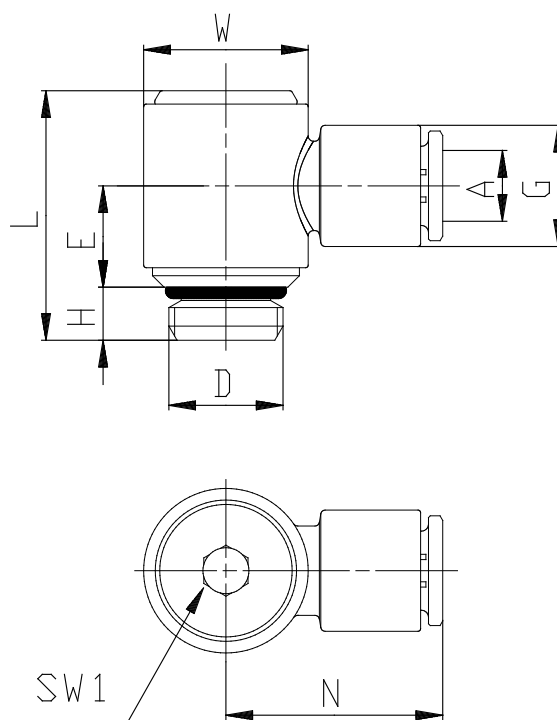

## Mod. 7622 - Compact fittings Serie 7000

Product code: 7622 4-1/8

Datasheet creation date: 10/03/2025 09:10

Check the most updated document online [click here](#)

### TECHNICAL DATA

Mod.	7622 4-1/8
------	------------

## Mod. 7622 - Compact fittings Serie 7000

Product code: 7622 4-1/8

### **DIMENSIONS**

<b>A (mm)</b>	4
<b>D</b>	G1/8
<b>E (mm)</b>	10.0
<b>G (mm)</b>	11.6
<b>H (mm)</b>	5
<b>L (mm)</b>	24.5
<b>N (mm)</b>	21.0
<b>W (mm)</b>	14.0
<b>SW (mm)</b>	4