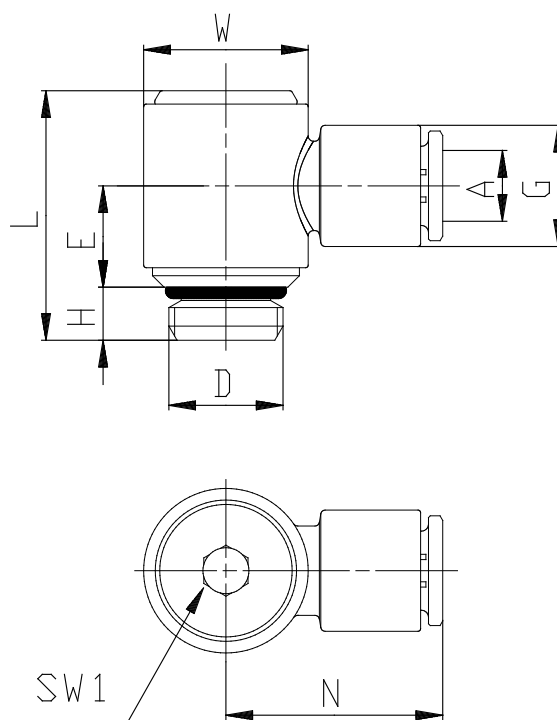

## Mod. 7622 - Compact fittings Serie 7000

Product code: 7622 8-1/8

Datasheet creation date: 10/03/2025 09:10

Check the most updated document online [click here](#)

### TECHNICAL DATA

Mod.	7622 8-1/8
------	------------

## Mod. 7622 - Compact fittings Serie 7000

Product code: 7622 8-1/8

### **DIMENSIONS**

<b>A (mm)</b>	8
<b>D</b>	G1/8
<b>E (mm)</b>	10.0
<b>G (mm)</b>	13.9
<b>H (mm)</b>	5
<b>L (mm)</b>	24.5
<b>N (mm)</b>	22.5
<b>W (mm)</b>	14.0
<b>SW (mm)</b>	4