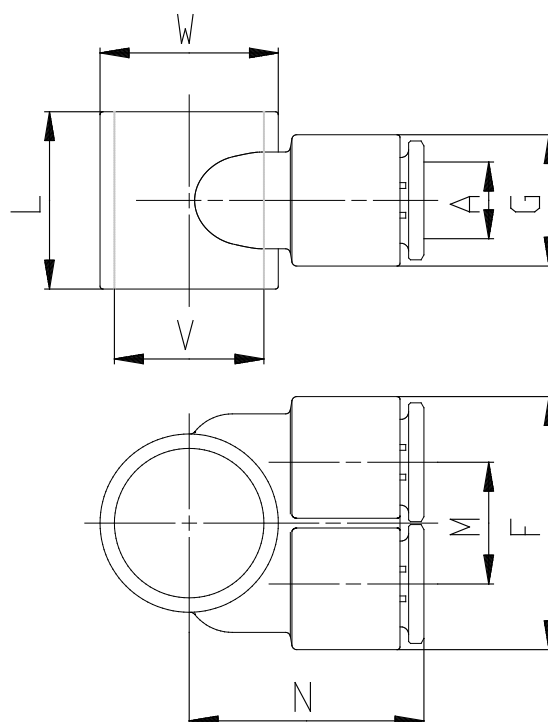

## Mod. 7640 - Compact fittings Serie 7000

Product code: 7640 8-1/8

Datasheet creation date: 10/03/2025 09:10

Check the most updated document online [click here](#)

### ■ TECHNICAL DATA

Mod.	7640 8-1/8
------	------------

### **■ DIMENSIONS**

<b>A (mm)</b>	8
<b>F (mm)</b>	26.6
<b>G (mm)</b>	13.9
<b>L (mm)</b>	15.5
<b>M (mm)</b>	12.7
<b>N (mm)</b>	22.0
<b>V (mm)</b>	11.0
<b>W (mm)</b>	14.0