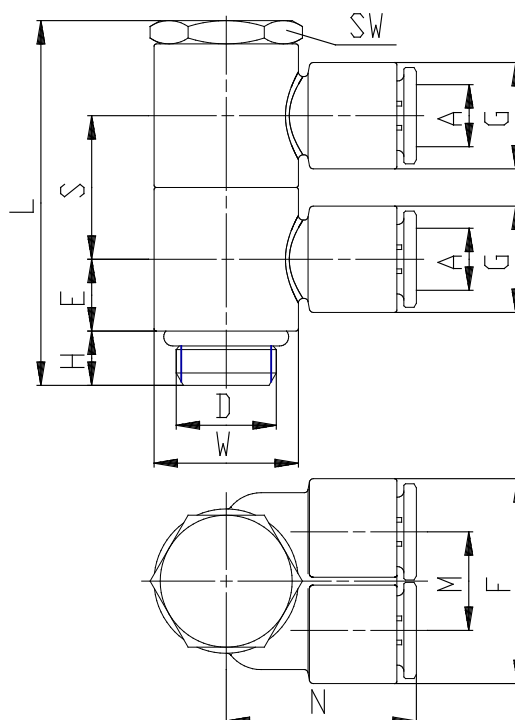

Mod. 7642 02 - Compact fittings Serie 7000

Product code: 7642 02-10-1/4

Datasheet creation date: 10/03/2025 09:10

Check the most updated document online [click here](#)

TECHNICAL DATA

Mod. (mm)	7642 02-10-1/4
-----------	----------------

Mod. 7642 02 - Compact fittings Serie 7000

Product code: 7642 02-10-1/4

DIMENSIONS

A (mm)	10
D (mm)	G1/4
E (mm)	9.25
F (mm)	31.0
G (mm)	16.1
H (mm)	6
L (mm)	46.0
M (mm)	15.0
N (mm)	26.5
S (mm)	18.5
W (mm)	18.5
SW (mm)	17