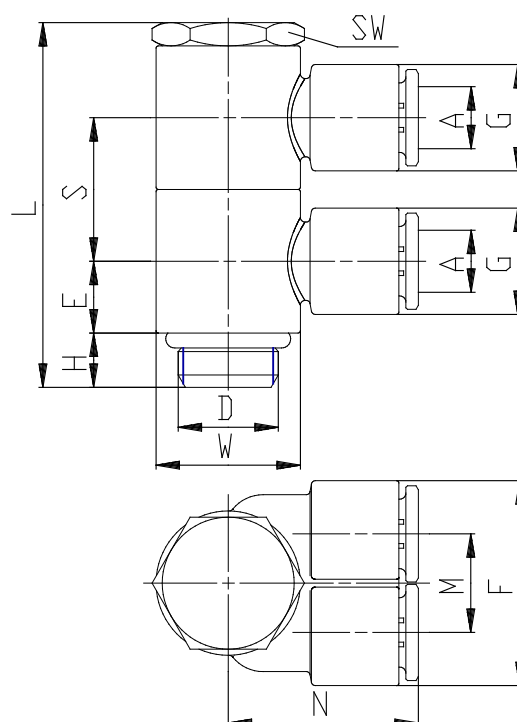

Mod. 7642 02 - Compact fittings Serie 7000

Product code: 7642 02-6-1/4

Datasheet creation date: 10/03/2025 09:10

Check the most updated document online [click here](#)

■ TECHNICAL DATA

Mod. (mm)	7642 02-6-1/4
-----------	---------------

Mod. 7642 02 - Compact fittings Serie 7000

Product code: 7642 02-6-1/4

DIMENSIONS

A (mm)	6
D (mm)	G1/4
E (mm)	9.25
F (mm)	26.6
G (mm)	13.9
H (mm)	6
L (mm)	46.0
M (mm)	12.7
N (mm)	24.5
S (mm)	18.5
W (mm)	18.5
SW (mm)	17