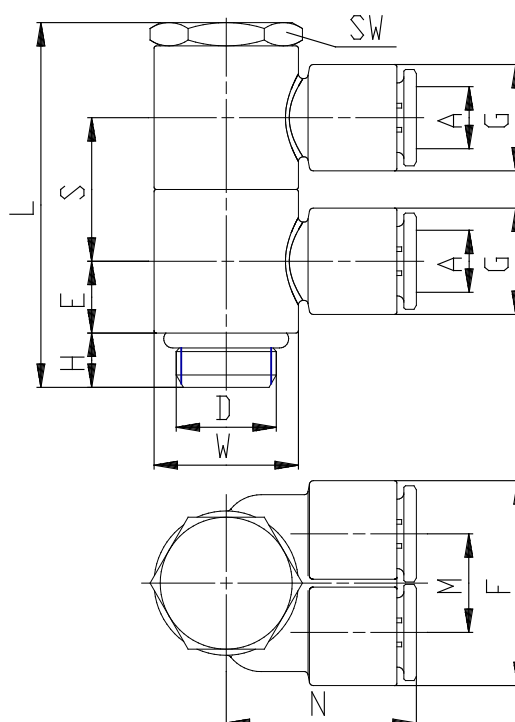

Mod. 7642 02 - Compact fittings Serie 7000

Product code: 7642 02-6-1/8

Datasheet creation date: 10/03/2025 09:10

Check the most updated document online [click here](#)

■ TECHNICAL DATA

Mod. (mm)	7642 02-6-1/8
-----------	---------------

Mod. 7642 02 - Compact fittings Serie 7000

Product code: 7642 02-6-1/8

DIMENSIONS

A (mm)	6
D (mm)	G1/8
E (mm)	7.75
F (mm)	22.3
G (mm)	11.6
H (mm)	5
L (mm)	38.5
M (mm)	10.7
N (mm)	21.0
S (mm)	15.5
W (mm)	14.0
SW (mm)	13