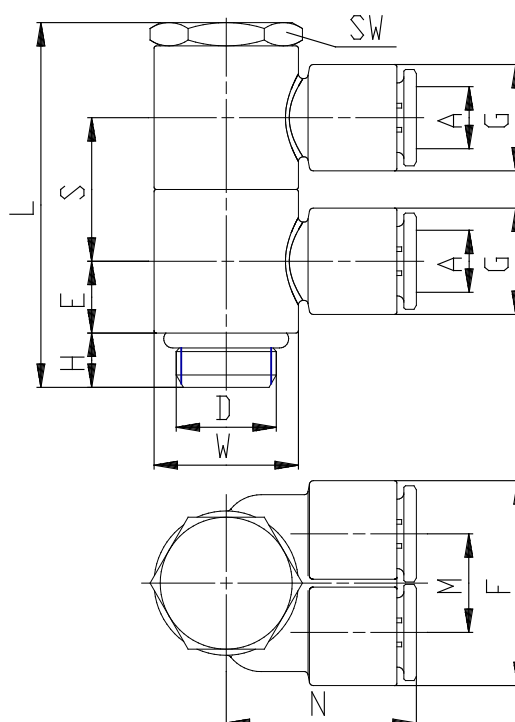

Mod. 7642 02 - Compact fittings Serie 7000

Product code: 7642 02-8-1/8

Datasheet creation date: 10/03/2025 09:10

Check the most updated document online [click here](#)

■ TECHNICAL DATA

Mod. (mm)	7642 02-8-1/8
-----------	---------------

Mod. 7642 02 - Compact fittings Serie 7000

Product code: 7642 02-8-1/8

DIMENSIONS

A (mm)	8
D (mm)	G1/8
E (mm)	7.75
F (mm)	26.6
G (mm)	13.9
H (mm)	5
L (mm)	38.5
M (mm)	12.7
N (mm)	22.0
S (mm)	15.5
W (mm)	14.0
SW (mm)	13