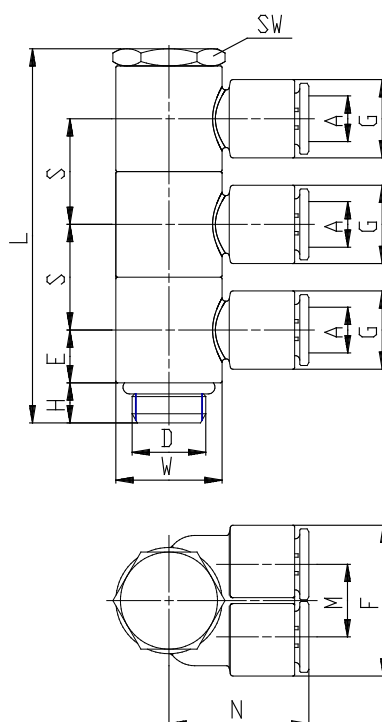

## Mod. 7642 03 - Compact fittings Serie 7000

Product code: 7642 03-10-1/4

Datasheet creation date: 10/03/2025 09:10

Check the most updated document online [click here](#)

### ■ TECHNICAL DATA

Mod. (mm)	7642 03-10-1/4
-----------	----------------

## Mod. 7642 03 - Compact fittings Serie 7000

Product code: 7642 03-10-1/4

### DIMENSIONS

<b>A (mm)</b>	10
<b>D (mm)</b>	G1/4
<b>E (mm)</b>	9.25
<b>F (mm)</b>	31.0
<b>G (mm)</b>	16.1
<b>H (mm)</b>	6
<b>L (mm)</b>	64.5
<b>M (mm)</b>	15.0
<b>N (mm)</b>	26.5
<b>S (mm)</b>	18.5
<b>W (mm)</b>	18.5
<b>SW (mm)</b>	17