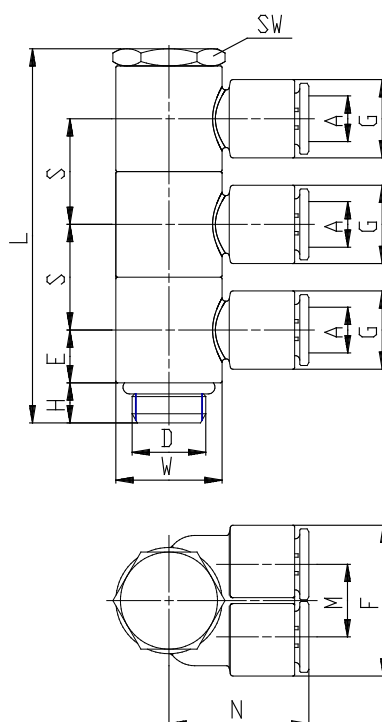

## Mod. 7642 03 - Compact fittings Serie 7000

Product code: 7642 03-8-1/8

Datasheet creation date: 10/03/2025 09:10

Check the most updated document online [click here](#)

### TECHNICAL DATA

Mod. (mm)	7642 03-8-1/8
-----------	---------------

## Mod. 7642 03 - Compact fittings Serie 7000

Product code: 7642 03-8-1/8

### DIMENSIONS

<b>A (mm)</b>	8
<b>D (mm)</b>	G1/8
<b>E (mm)</b>	7.75
<b>F (mm)</b>	26.6
<b>G (mm)</b>	13.9
<b>H (mm)</b>	5
<b>L (mm)</b>	54.0
<b>M (mm)</b>	12.7
<b>N (mm)</b>	22.0
<b>S (mm)</b>	15.5
<b>W (mm)</b>	14.0
<b>SW (mm)</b>	13