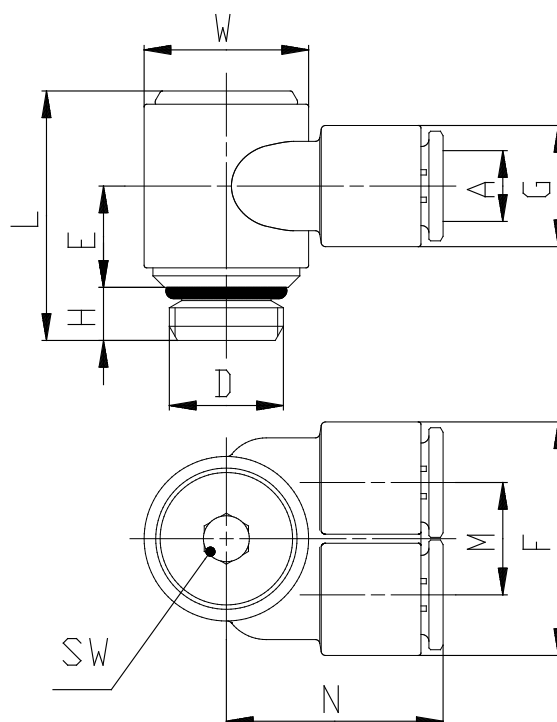

## Mod. 7652 - Compact fittings Serie 7000

Product code: 7652 10-3/8

Datasheet creation date: 10/03/2025 09:11

Check the most updated document online [click here](#)

### ■ TECHNICAL DATA

Mod.	7652 10-3/8
------	-------------

## Mod. 7652 - Compact fittings Serie 7000

Product code: 7652 10-3/8

### **DIMENSIONS**

<b>A (mm)</b>	10
<b>D</b>	G3/8
<b>E (mm)</b>	12.0
<b>G (mm)</b>	16.1
<b>H (mm)</b>	7
<b>L (mm)</b>	29.5
<b>N (mm)</b>	27.0
<b>W (mm)</b>	22.0
<b>SW (mm)</b>	5