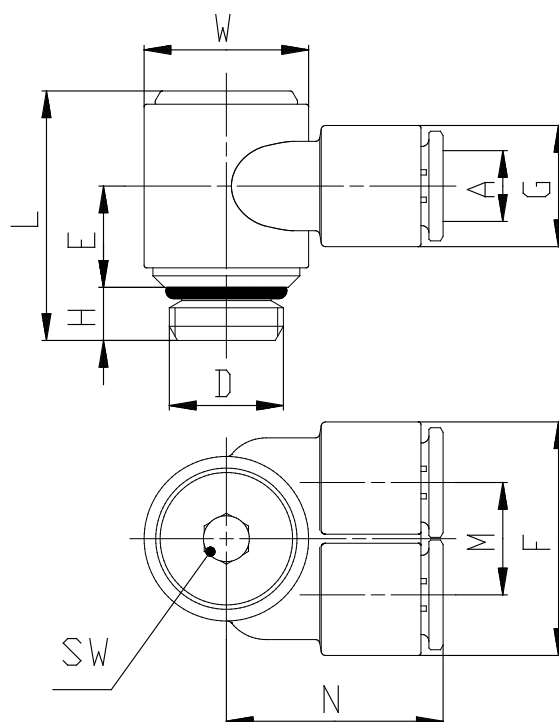

## Mod. 7652 - Compact fittings Serie 7000

Product code: 7652 6-1/8

Datasheet creation date: 10/03/2025 09:11

Check the most updated document online [click here](#)

### TECHNICAL DATA

Mod.	7652 6-1/8
------	------------

## Mod. 7652 - Compact fittings Serie 7000

Product code: 7652 6-1/8

### DIMENSIONS

<b>A (mm)</b>	6
<b>D</b>	G1/8
<b>E (mm)</b>	10.0
<b>G (mm)</b>	11.6
<b>H (mm)</b>	5
<b>L (mm)</b>	24.5
<b>N (mm)</b>	21.0
<b>W (mm)</b>	14.0
<b>SW (mm)</b>	4