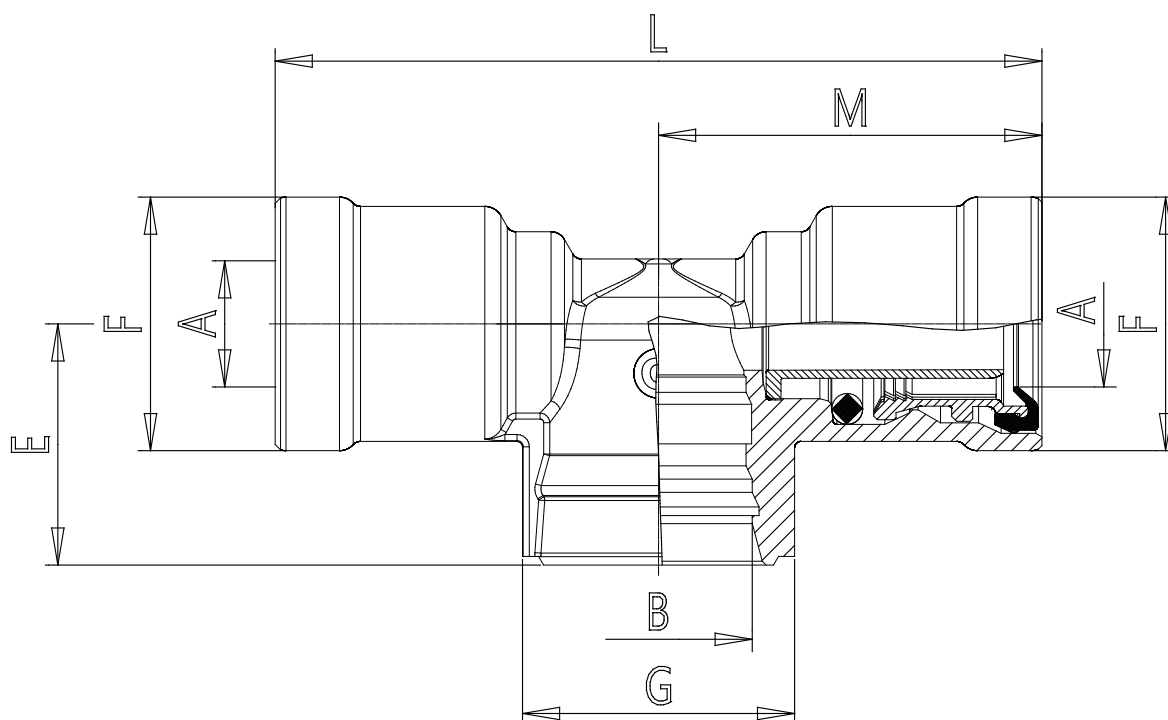

## Mod. 9430 - Air brake fittings series 9000

Product code: 9430 12-C1

Datasheet creation date: 10/03/2025 08:57

Check the most updated document online [click here](#)

### ■ TECHNICAL DATA

Mod.	9430 12-C1
------	------------

### DIMENSIONS

<b>A (mm)</b>	12x1.5
<b>B (mm)</b>	C1
<b>E (mm)</b>	19.5
<b>F (mm)</b>	20.5
<b>G (mm)</b>	22
<b>L (mm)</b>	62
<b>M (mm)</b>	31