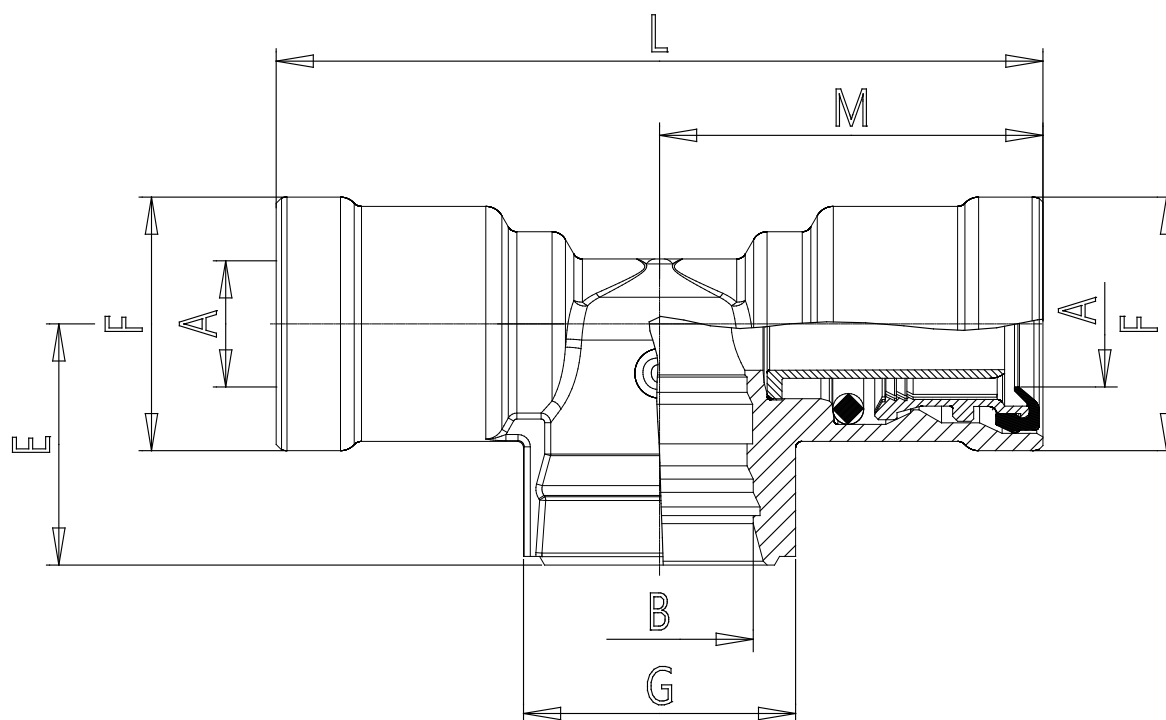

## Mod. 9430 - Air brake fittings series 9000

Product code: 9430 15-C1

Datasheet creation date: 10/03/2025 08:57

Check the most updated document online [click here](#)

### ■ TECHNICAL DATA

Mod.	9430 15-C1
------	------------

### DIMENSIONS

<b>A (mm)</b>	15x1.5
<b>B (mm)</b>	C1
<b>E (mm)</b>	21.5
<b>F (mm)</b>	24.0
<b>G (mm)</b>	22
<b>L (mm)</b>	68
<b>M (mm)</b>	34