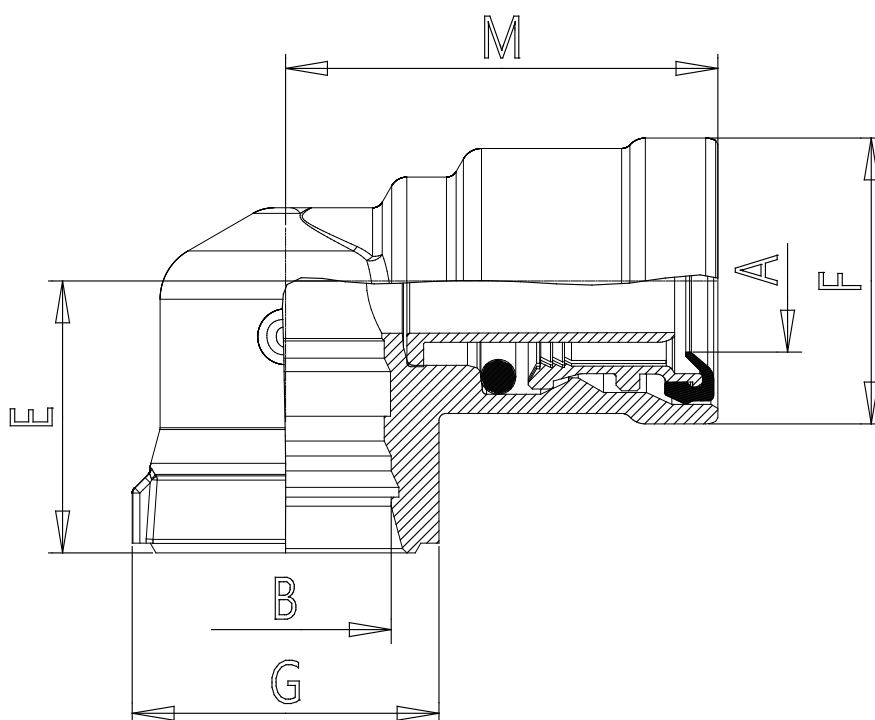

## Mod. 9520 - Air brake fittings series 9000

Product code: 9520 15-C1

Datasheet creation date: 10/03/2025 09:00

Check the most updated document online [click here](#)

### TECHNICAL DATA

Mod.	9520 15-C1
------	------------

### DIMENSIONS

<b>A (mm)</b>	15x1.5
<b>B</b>	C1
<b>E (mm)</b>	21.5
<b>F (mm)</b>	24.0
<b>G (mm)</b>	22
<b>M (mm)</b>	34