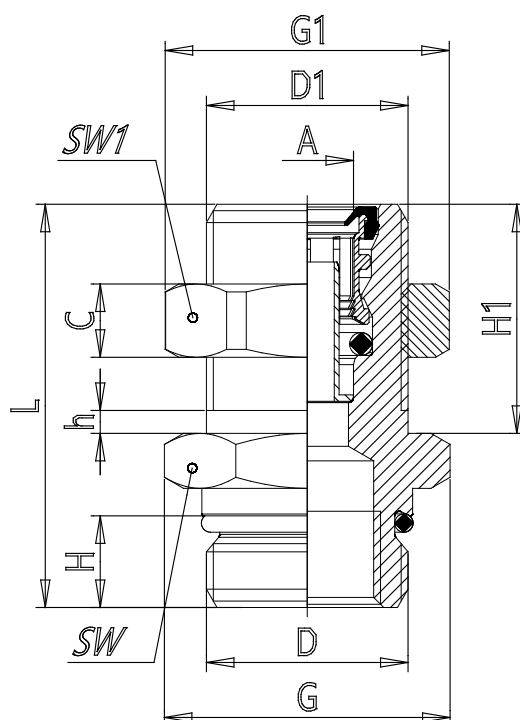

## Mod. 9592 - Air brake fittings series 9000

Product code: 9592 10/7-M22X1,5-M22X1,5R

Datasheet creation date: 10/03/2025 09:01

Check the most updated document online [click here](#)

### TECHNICAL DATA

Mod.	9592 10/7-M22X1,5-M22X1,5R
------	----------------------------

## Mod. 9592 - Air brake fittings series 9000

Product code: 9592 10/7-M22X1,5-M22X1,5R

### DIMENSIONS

A	M22x1.5
D	M22x1.5
D1	M22x1.5
C (mm)	8
G (mm)	-
G1 (mm)	31
L (mm)	44
H (mm)	10
h (mm)	2.5
SW (mm)	27
SW1 (mm)	28
Weight (g)	120