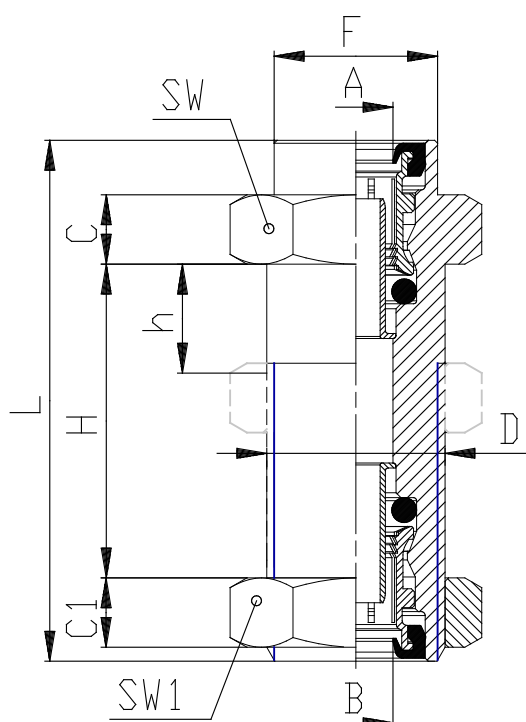

Mod. 9592 double port - Air brake fittings series 9000

Product code: 9592 15-15-M28X1,5

Datasheet creation date: 10/03/2025 09:01

Check the most updated document online [click here](#)

■ TECHNICAL DATA

Mod.	9592 15-15-M28X1,5
------	--------------------

Mod. 9592 double port - Air brake fittings series 9000

Product code: 9592 15-15-M28X1,5

DIMENSIONS

A (mm)	15x1.5
B (mm)	15x1.5
C (mm)	7.0
C1 (mm)	6
D (mm)	M28x1.5
F (mm)	25.0
H (mm)	13
h (mm)	2
L (mm)	52.0
SW (mm)	30
SW1 (mm)	32