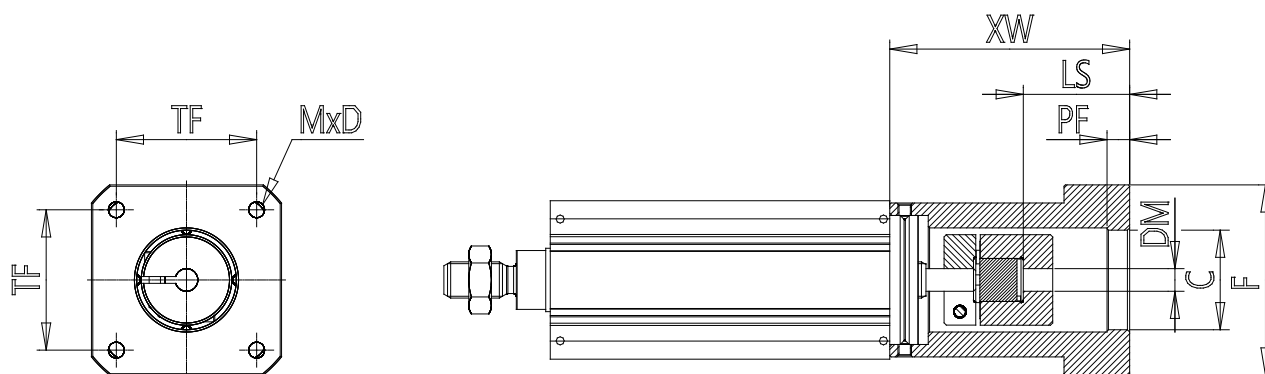

## Kit for axial connection - Mod. AM 3E

Product code: AM-3E-20-0017

Datasheet creation date: 07/03/2025 15:38

Check the most updated document online [click here](#)

### TECHNICAL DATA

<b>Mod.</b>	AM-3E-20-0017
<b>Motor</b>	MTS-17-...
<b>Protection</b>	IP40
<b>Weight (g)</b>	127

### DIMENSIONS

<b>C (mm)</b>	22.0
<b>DM (mm)</b>	5.0
<b>TF (mm)</b>	31.00
<b>MxD</b>	Ø3.5x14.5
<b>MX</b>	3.5
<b>DX</b>	14.5
<b>PF (mm)</b>	5
<b>F (mm)</b>	42.0
<b>LS (mm)</b>	24
<b>XW (mm)</b>	53
<b>Nominal torque (Nm)</b>	5
<b>Maximum torque (Nm)</b>	10
<b>J (kgmm<sup>2</sup>)</b>	0.85