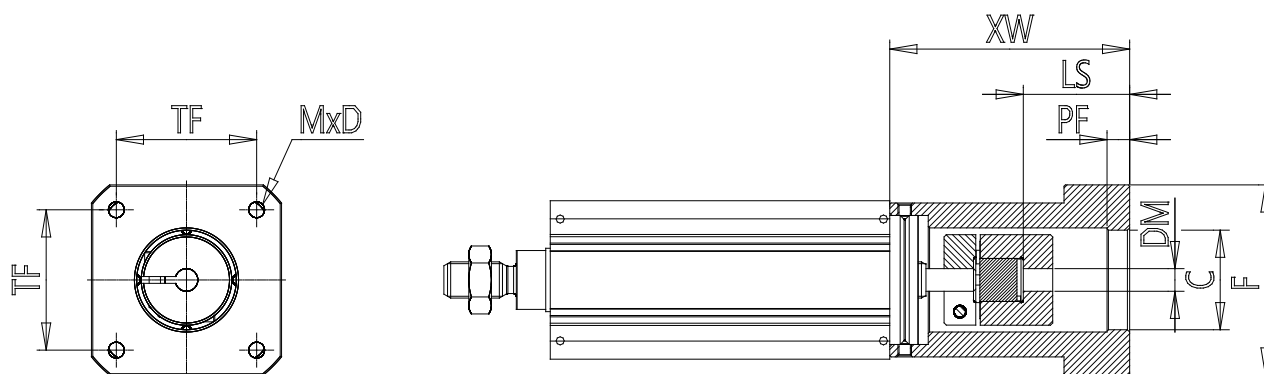

## Kit for axial connection - Mod. AM 3E

Product code: AM-3E-32-0024

Datasheet creation date: 07/03/2025 15:38

Check the most updated document online [click here](#)

### TECHNICAL DATA

<b>Mod.</b>	AM-3E-32-0024
<b>Motor</b>	MTS-24-...
<b>Protection</b>	IP40
<b>Weight (g)</b>	152

### DIMENSIONS

<b>C (mm)</b>	38.1
<b>DM (mm)</b>	8.0
<b>TF (mm)</b>	47.14
<b>MxD</b>	M4x15
<b>MX</b>	4.0
<b>DX</b>	15.0
<b>PF (mm)</b>	9
<b>F (mm)</b>	56.4
<b>LS (mm)</b>	20
<b>XW (mm)</b>	49
<b>Nominal torque (Nm)</b>	5
<b>Maximum torque (Nm)</b>	10
<b>J (kgmm<sup>2</sup>)</b>	0.85