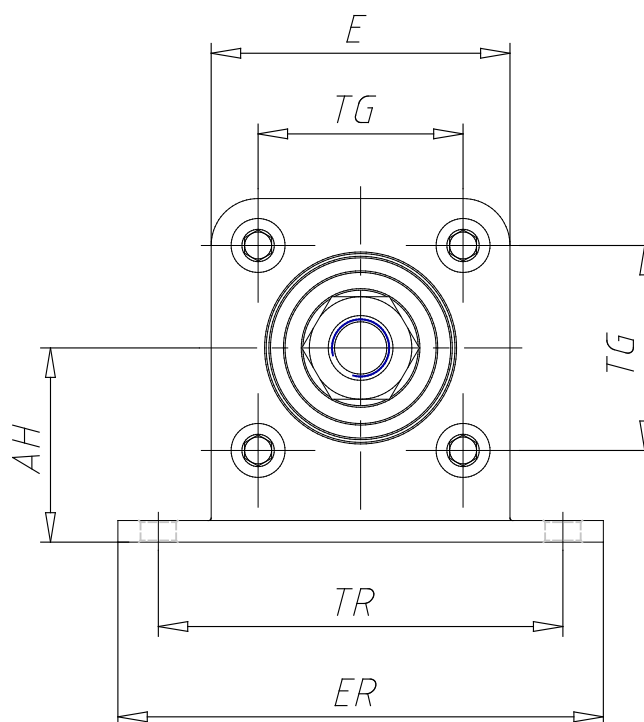

Foot bracket - Mod. B-6E

Product code: B-6E-100

Datasheet creation date: 07/03/2025 15:44

Check the most updated document online [click here](#)

TECHNICAL DATA

Mod.	B-6E-100
------	----------

Foot bracket - Mod. B-6E

Product code: B-6E-100

DIMENSIONS

SA (mm)	299
XA (mm)	316.5
AH (mm)	79
TG (mm)	89.0
TR (mm)	140
AT (mm)	6
AU (mm)	33.5
AO (mm)	17.5
AB (mm)	10.5
ER (mm)	170
E (mm)	115.0
Weight (g)	1800