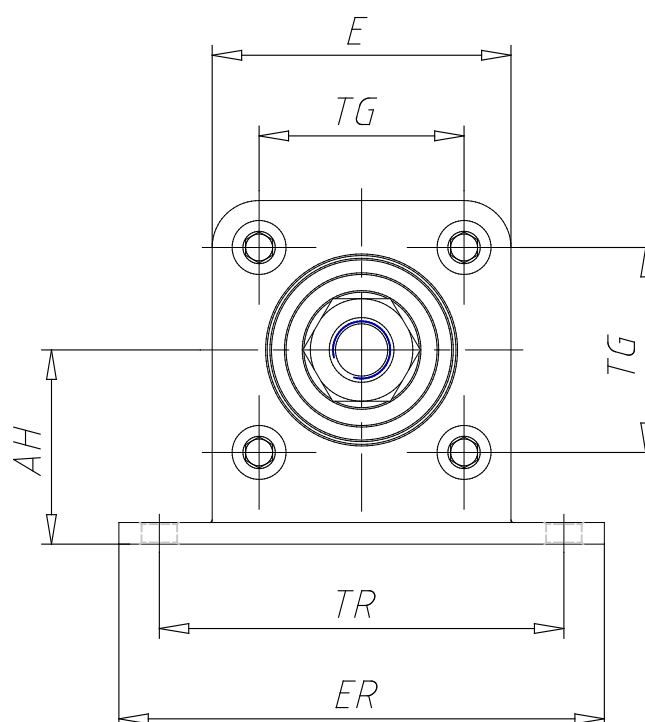

Foot bracket - Mod. B-6E

Product code: B-6E-32

Datasheet creation date: 07/03/2025 15:44

Check the most updated document online [click here](#)

■ TECHNICAL DATA

Mod.	B-6E-32
------	---------

Foot bracket - Mod. B-6E

Product code: B-6E-32

DIMENSIONS

SA (mm)	164
XA (mm)	174.5
AH (mm)	32
TG (mm)	32.5
TR (mm)	65
AT (mm)	4
AU (mm)	19.5
AO (mm)	12.5
AB (mm)	6.6
ER (mm)	79
E (mm)	46.5
Weight (g)	275