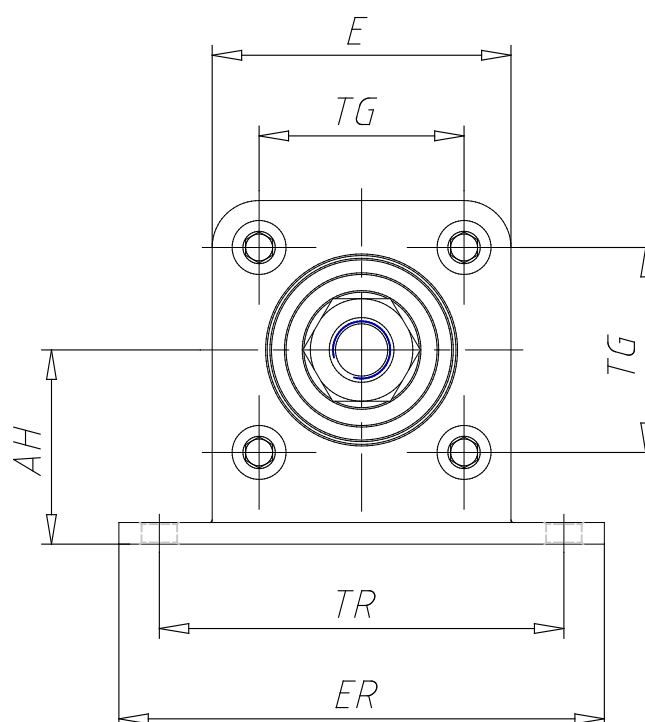

## Foot bracket - Mod. B-6E

Product code: B-6E-50

Datasheet creation date: 07/03/2025 15:44

Check the most updated document online [click here](#)

### TECHNICAL DATA

Mod.	B-6E-50
------	---------

### DIMENSIONS

SA (mm)	223
XA (mm)	236.0
AH (mm)	45
TG (mm)	46.5
TR (mm)	90
AT (mm)	5
AU (mm)	25.0
AO (mm)	15.0
AB (mm)	9.0
ER (mm)	110
E (mm)	64.9
Weight (g)	635