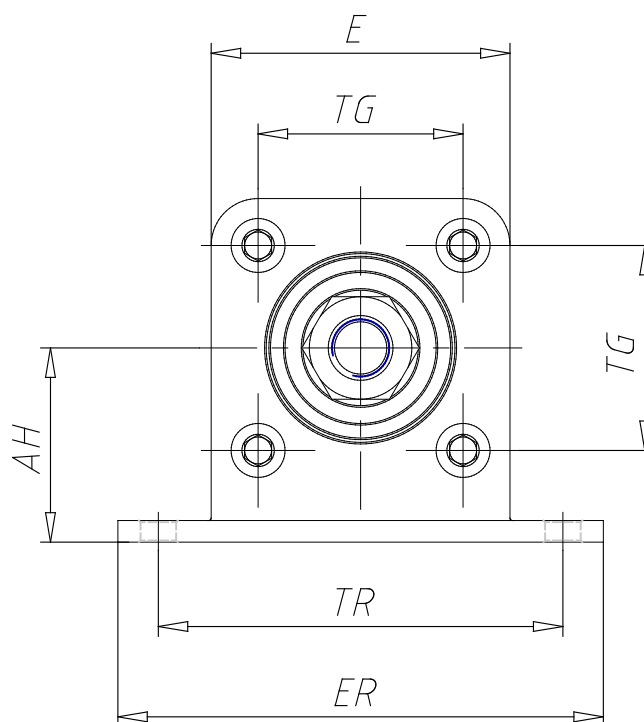

Foot bracket - Mod. B-6E

Product code: B-6E-80

Datasheet creation date: 07/03/2025 15:44

Check the most updated document online [click here](#)

TECHNICAL DATA

Mod.	B-6E-80
------	---------

Foot bracket - Mod. B-6E

Product code: B-6E-80

DIMENSIONS

SA (mm)	278
XA (mm)	293.5
AH (mm)	68
TG (mm)	72.0
TR (mm)	120
AT (mm)	6
AU (mm)	33.5
AO (mm)	17.5
AB (mm)	10.5
ER (mm)	140
E (mm)	93.0
Weight (g)	1300