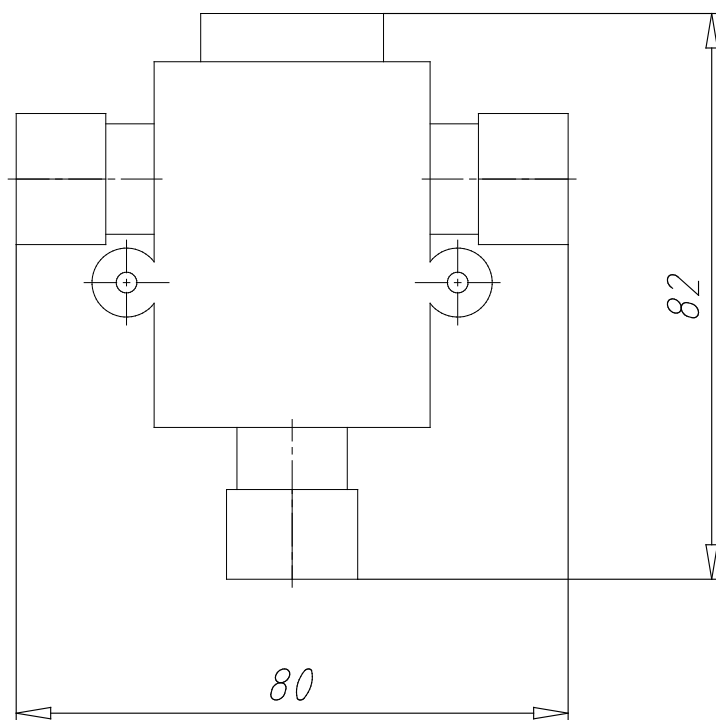

## - Profibus data line tee

Product code: CS-AA03EC

Datasheet creation date: 20/05/2026 08:40

Check the most updated document online [click here](#)

### TECHNICAL DATA

Mod.	CS-AA03EC
------	-----------

## - Profibus data line tee

Product code: CS-AA03EC

### **DIMENSIONS**

Mod.	CS-AA03EC
------	-----------