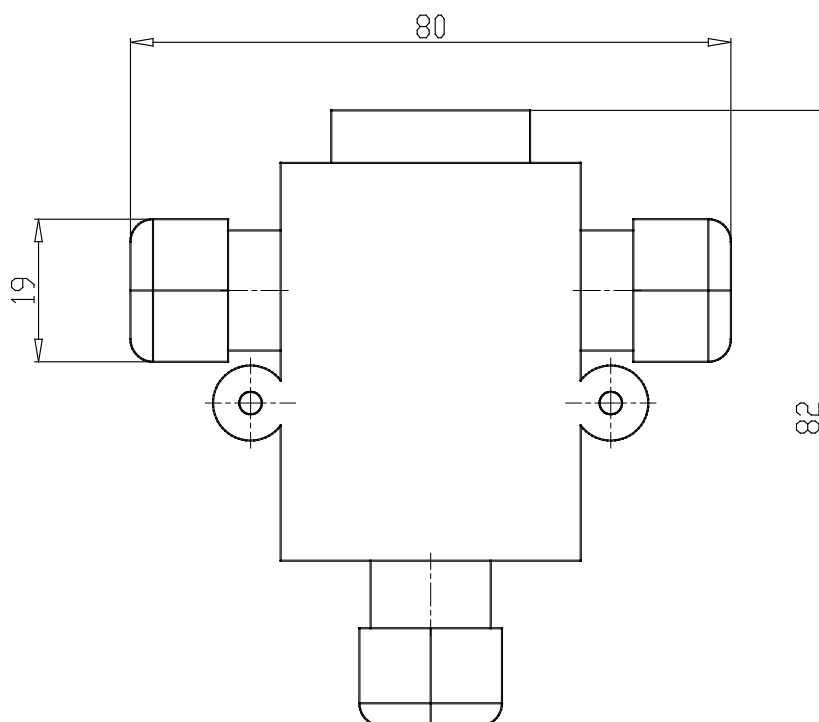

## - CanOpen / Devicenet data line tee

Product code: CS-AA05EC

Datasheet creation date: 20/05/2026 08:40

Check the most updated document online [click here](#)

### TECHNICAL DATA

Mod.	CS-AA05EC
------	-----------

## - CanOpen / Devicenet data line tee

Product code: CS-AA05EC

### **DIMENSIONS**

Mod.	CS-AA05EC
------	-----------