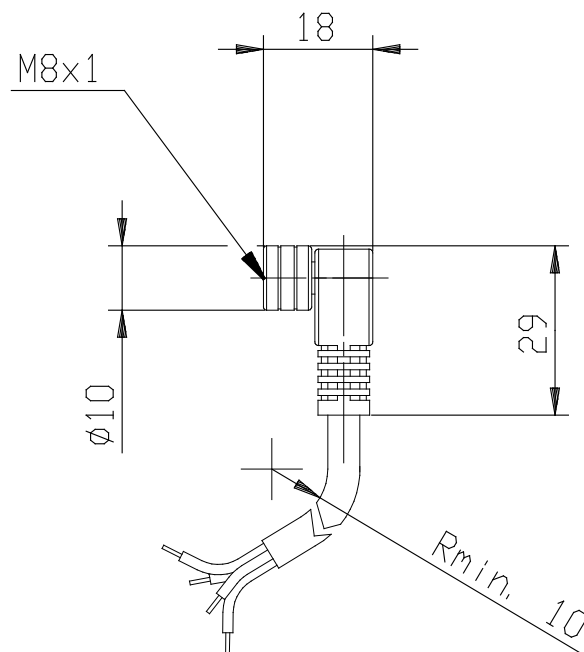

Cavo per switch ed eiettori - Mod. CS-DF/DR04EG

Product code: CS-DF04EG-E500

Datasheet creation date: 07/03/2025 16:12

Check the most updated document online [click here](#)

■ TECHNICAL DATA

(mm)	CS-DF04EG-E500
------	----------------

Cavo per switch ed eiettori - Mod. CS-DF/DR04EG

Product code: CS-DF04EG-E500

DIMENSIONS

(mm)	CS-DF04EG-E500
------	----------------