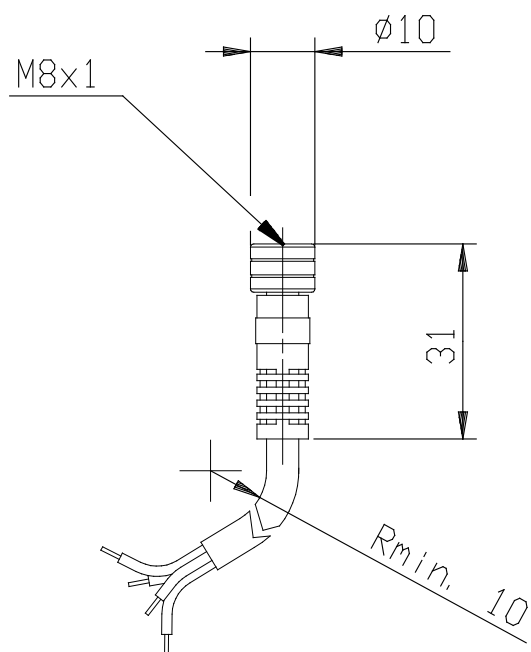

Cavo per switch ed eiettori - Mod. CS-DF/DR04EG

Product code: CS-DF04EG-E500

Datasheet creation date: 07/03/2025 16:12

Check the most updated document online [click here](#)

■ TECHNICAL DATA

(mm)	CS-DF04EG-E500
------	----------------

Cavo per switch ed eiettori - Mod. CS-DF/DR04EG

Product code: CS-DF04EG-E500

DIMENSIONS

(mm)	CS-DF04EG-E500
------	----------------